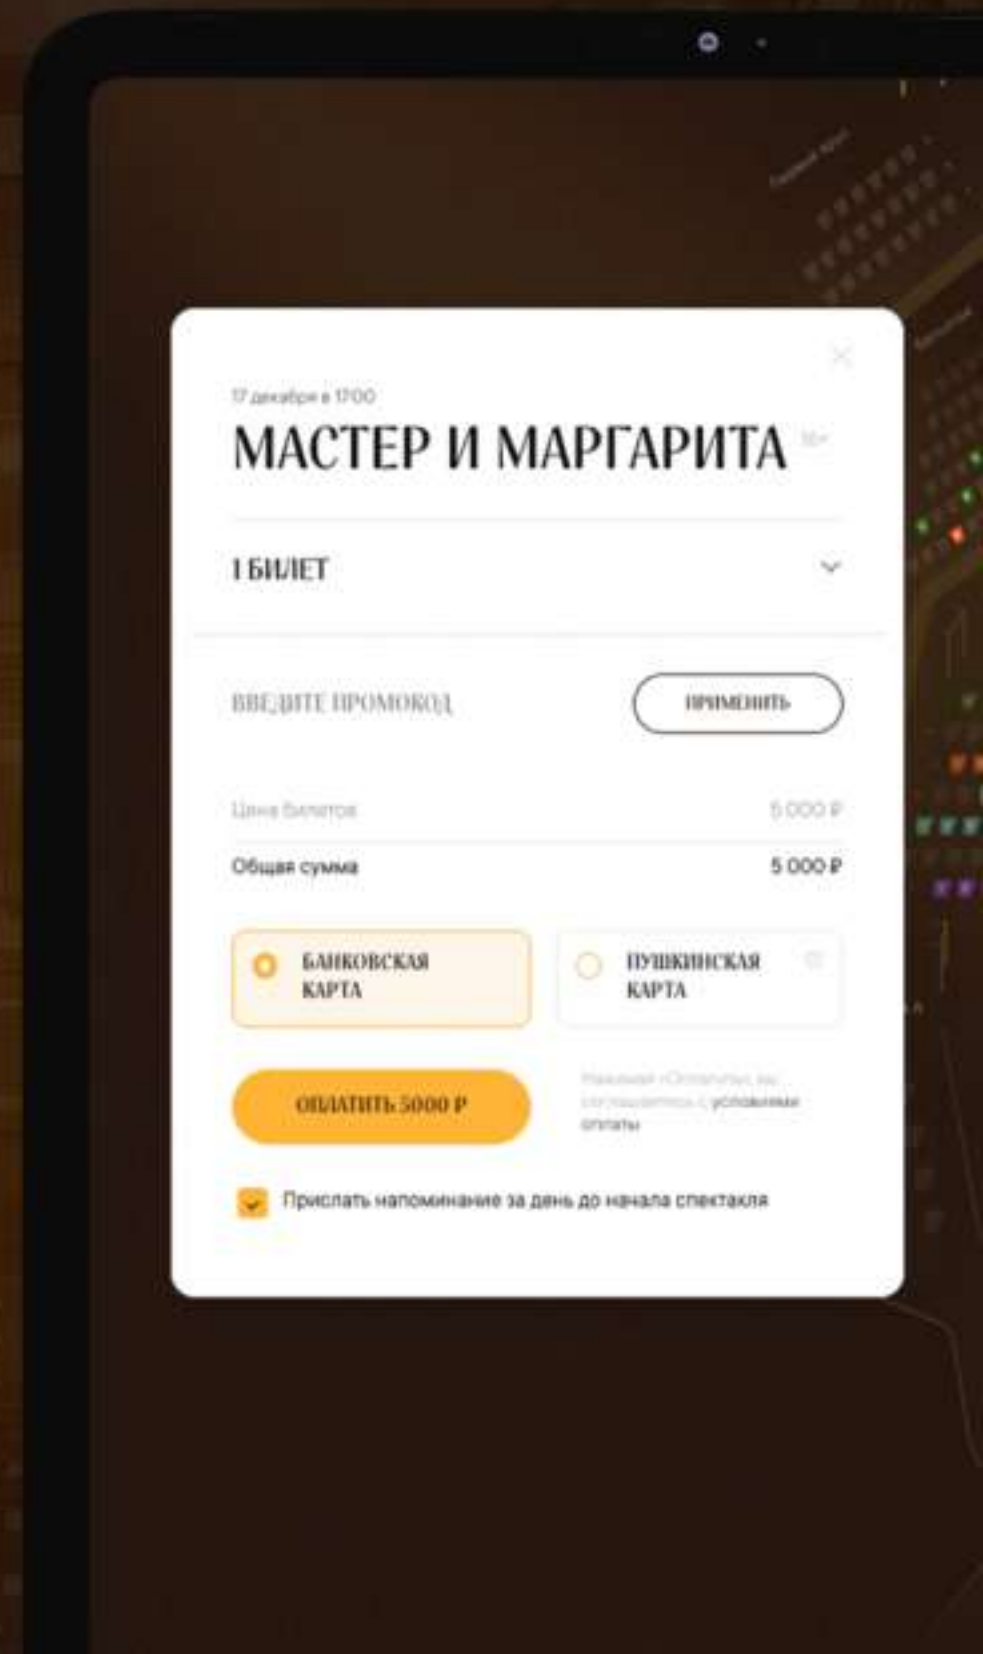

БЫСТРЫЙ И УДОБНЫЙ ПРОЦЕСС ПОКУПКИ БИЛЕТА

Удобный выбор места, оплата с помощью банковской
или Пушкинской карты