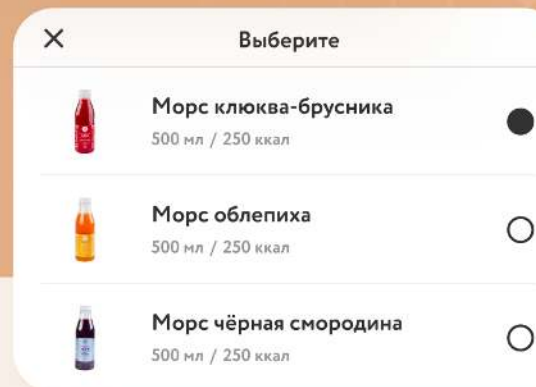

Готово

Можно собрать комбо на любой вкус

бонусная карта ярко оформлена и показывает текущий статус

4 080

Золотой статус – 10%

1 024

Серебряный статус – 7%

102

Бронзовый статус – 5%

История заказов

заказы из приложения и в кафе

статус заказа

можно легко повторить заказ

Обратная связь

сейчас обратная связь — это просто форма

но скоро она станет полноценным чатом поддержки