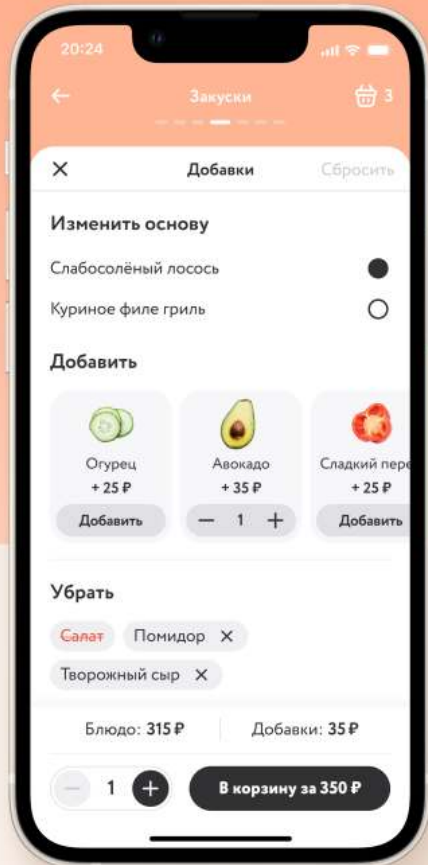

предварительный
просмотр меню

удобный поиск, учитывающий
разные потребности

все важные уведомления
в одном месте

бейджи подсвечивают
особенности товара

бейджи можно гибко
настраивать под разные цели

♥ Любимое

🔗 Поделиться

100 гр		225 гр	
161.4	12.7	11.8	1.1
ккал	белки	жиры	углеводы

указываем КБЖУ
не только на 100 грамм,
но и на порцию

А скоро здесь появятся отзывы

4.3 ★★★★★ 35 отзывов >

 Александра 20.09.23
★★★★★
Очень вкусно, спасибо!

Оценок: 35

Отлично	████████████████████
Хорошо	██████████████████
Нормально	██████████████
Плохо	██████████
Ужасно	██████

Оцените блюдо

 Салат с пастроми из индейки

★★★★★

Хорошо

Неплохой салат, но порцию хотелось бы побольше

Готово

Можно собрать комбо на любой вкус

бонусная карта ярко оформлена и показывает текущий статус

4 080

Золотой статус – 10%

1 024

Серебряный статус – 7%

102