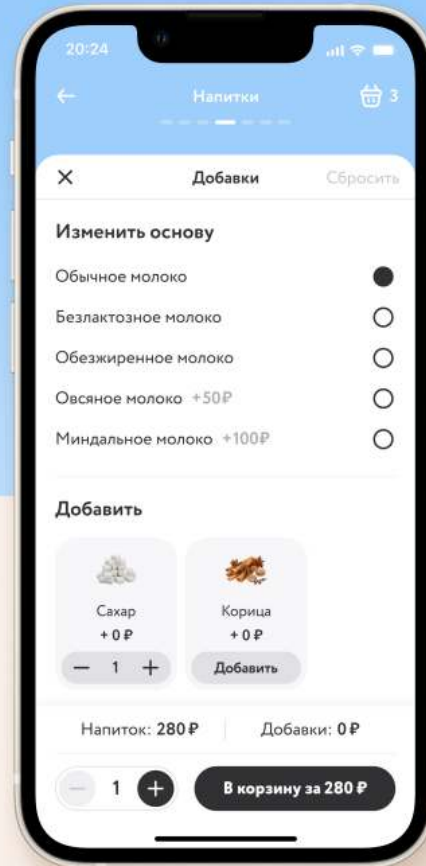

предварительный
просмотр меню

удобный поиск, учитывающий
разные потребности

все важные уведомления
в одном месте

бейджи подсвечивают
особенности товара

бейджи можно гибко
настраивать под разные цели

♥ Любимое

🔗 Поделиться

100 гр		225 гр	
161.4	12.7	11.8	1.1
ккал	белки	жиры	углеводы

указываем КБЖУ
не только на 100 грамм,
но и на порцию

А скоро здесь появятся отзывы

4.3 ★★★★★ 35 отзывов >

 Александра 20.09.23
★★★★★
Очень вкусно, спасибо!

Оценок: 35

Отлично	████████████████████
Хорошо	██████████████████
Нормально	██████████████
Плохо	██████████
Ужасно	██████

Оцените блюдо

 Салат с пастроми из индейки

★★★★★

Хорошо

Неплохой салат, но порцию хотелось бы побольше

Готово

Можно собрать комбо на любой вкус

бонусная карта ярко оформлена и показывает текущий статус

4 080

Золотой статус – 10%

1 024

Серебряный статус – 7%

102