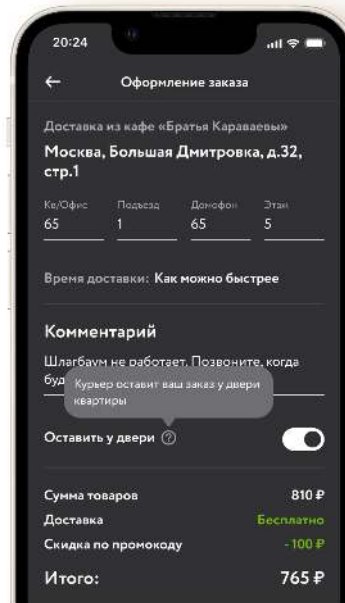

Готово

Можно собрать комбо на любой вкус

бонусная карта ярко оформлена и показывает текущий статус

4 080

Золотой статус – 10%

1 024

Серебряный статус – 7%

102

Бронзовый статус – 5%

История заказов

заказы из приложения и в кафе

статус заказа

можно легко повторить заказ

Обратная связь

сейчас обратная связь — это просто форма

но скоро она станет полноценным чатом поддержки

можно выбрать удобное время получения

изменить состав заказа

списать бонусы или применить промокод

всё для того, чтобы получение заказа было быстрым и удобным

**Удобное отслеживание заказа
с помощью Live Activities**