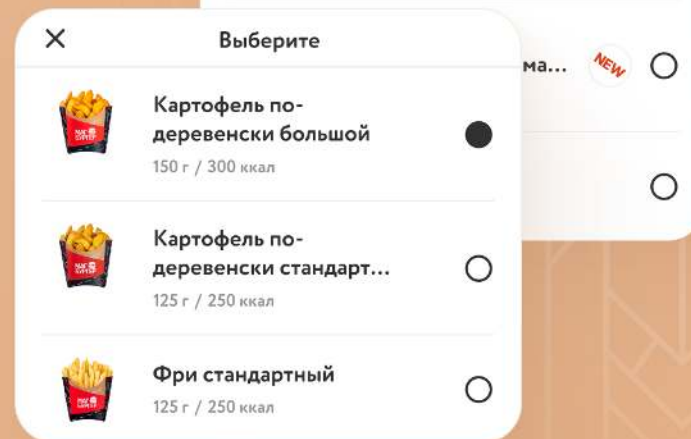

Готово

Можно собрать комбо на любой вкус

бонусная карта ярко оформлена и показывает текущий статус

4 080

Золотой статус – 10%

1 024

Серебряный статус – 7%

102