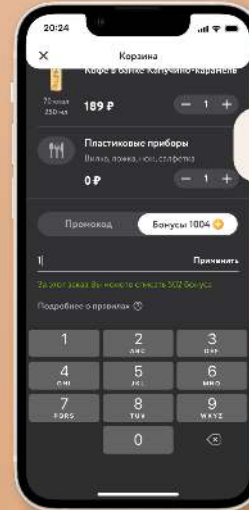

можно выбрать удобное время получения

изменить состав заказа

списать бонусы или применить промокод

всё для того, чтобы получение заказа было быстрым и удобным