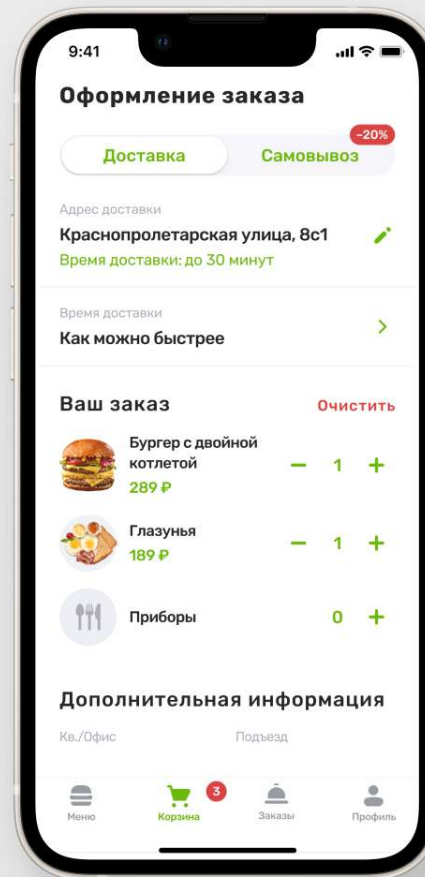

Караваемы

приложение доставки
для известной сети кафе

Первая версия приложения

Архитектура проекта

* раздел в разработке

Разработали варфреймы для основных разделов

доступ к бонусной
программе без авторизации

предварительный
просмотр меню

удобный поиск, учитывающий
разные потребности

все важные уведомления
в одном месте

бейджи подсвечивают
особенности товара

бейджи можно гибко
настраивать под разные цели

♥ Любимое

🔗 Поделиться

100 гр		225 гр	
161.4	12.7	11.8	1.1
ккал	белки	жиры	углеводы

указываем КБЖУ
не только на 100 грамм,
но и на порцию

А скоро здесь появятся отзывы

4.3 ★★★★★ 35 отзывов >

 Александра 20.09.23
★★★★★
Очень вкусно, спасибо!