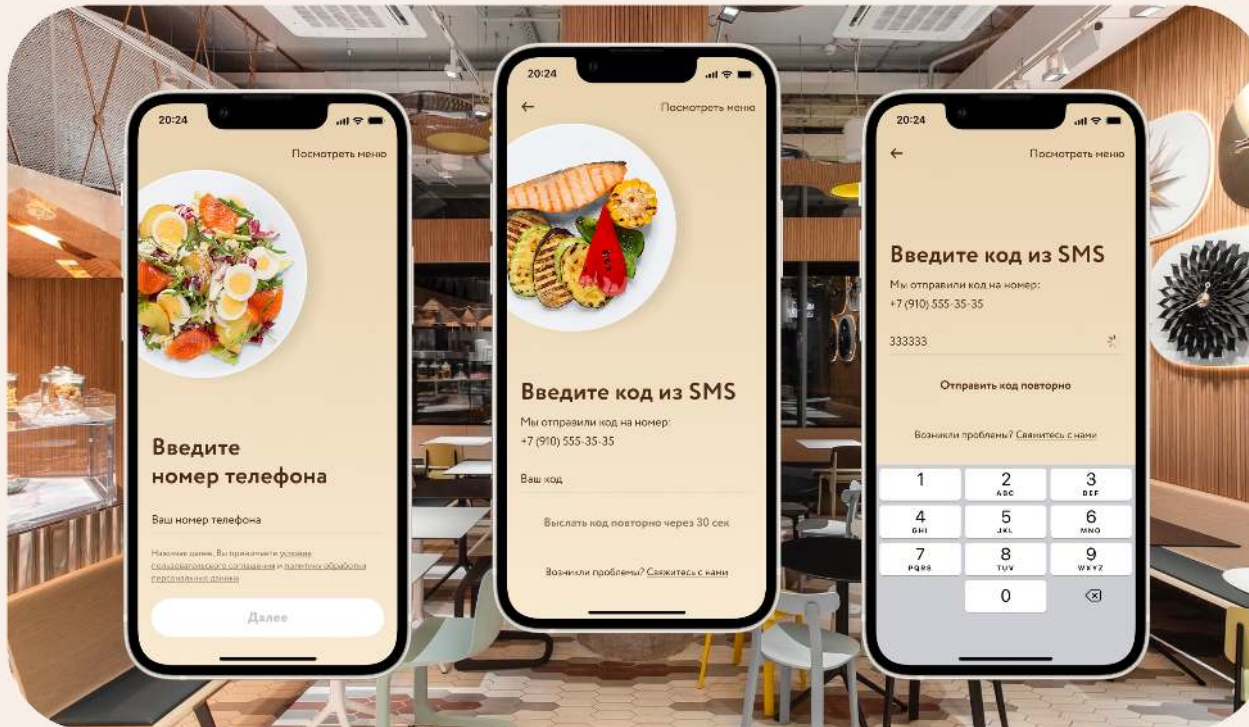

Караваемы

приложение доставки
для известной сети кафе

Первая версия приложения

Архитектура проекта

* раздел в разработке

Разработали варфреймы для основных разделов

доступ к бонусной
программе без авторизации

предварительный
просмотр меню

удобный поиск, учитывающий
разные потребности

все важные уведомления
в одном месте

бейджи подсвечивают
особенности товара

бейджи можно гибко
настраивать под разные цели

♥ Любимое