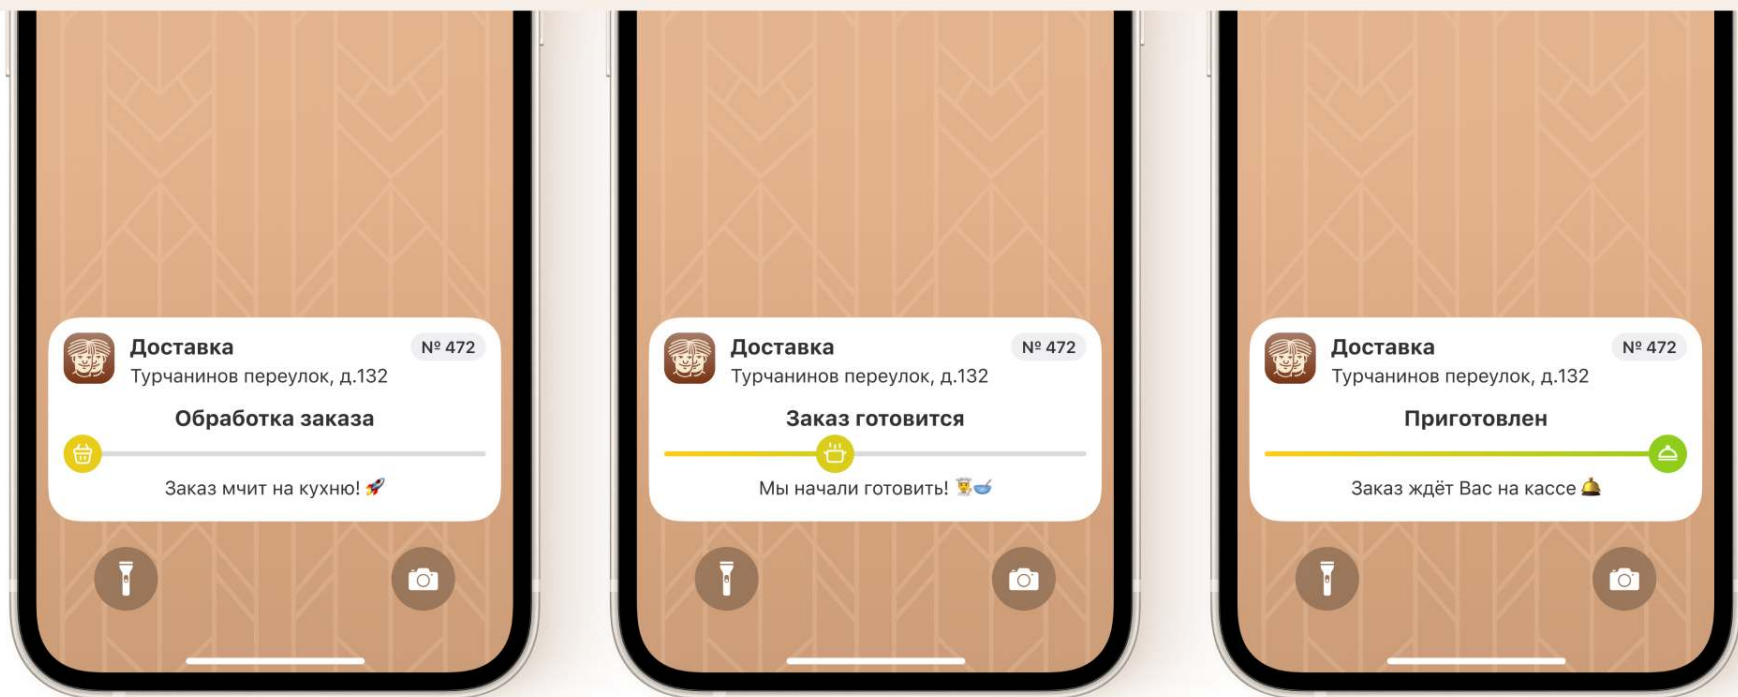

**Удобное отслеживание заказа
с помощью Live Activities**