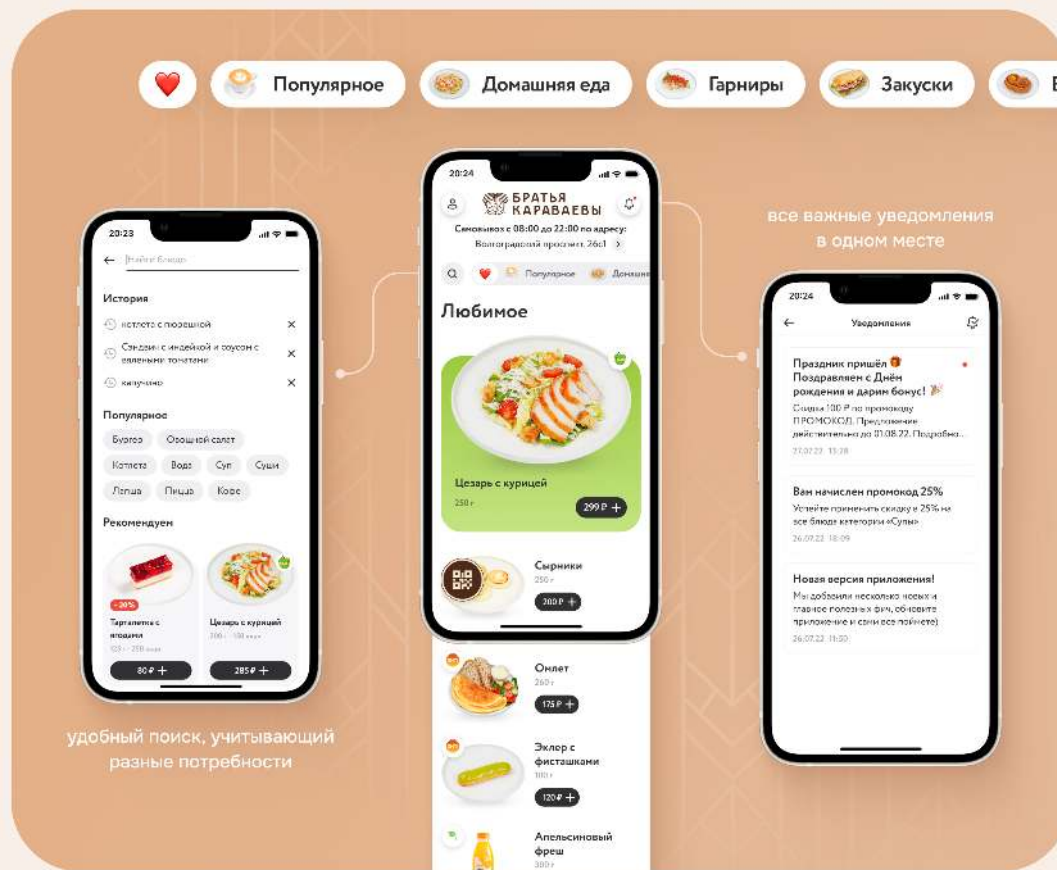

Караваемы

приложение доставки
для известной сети кафе

Первая версия приложения

Архитектура проекта

* раздел в разработке

Разработали варфреймы для основных разделов

доступ к бонусной
программе без авторизации

предварительный
просмотр меню

удобный поиск, учитывающий
разные потребности

все важные уведомления
в одном месте

бейджи подсвечивают
особенности товара

бейджи можно гибко
настраивать под разные цели

♥ Любимое