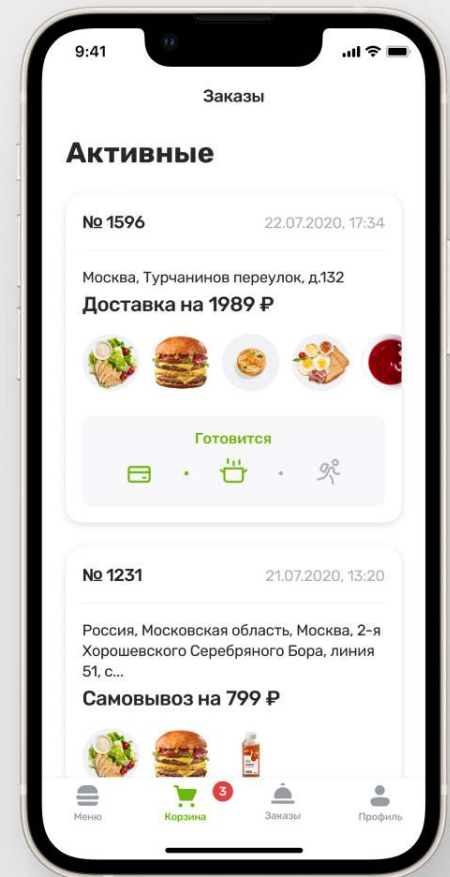

Первая версия приложения