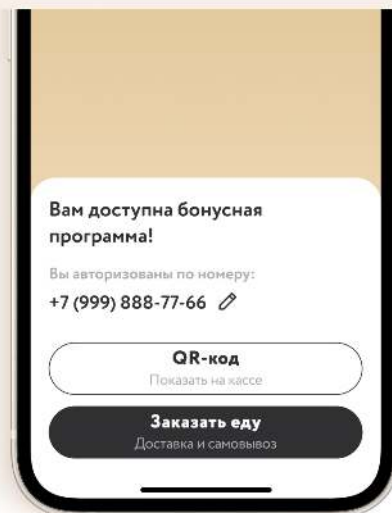

доступ к бонусной
программе без авторизации

предварительный
просмотр меню