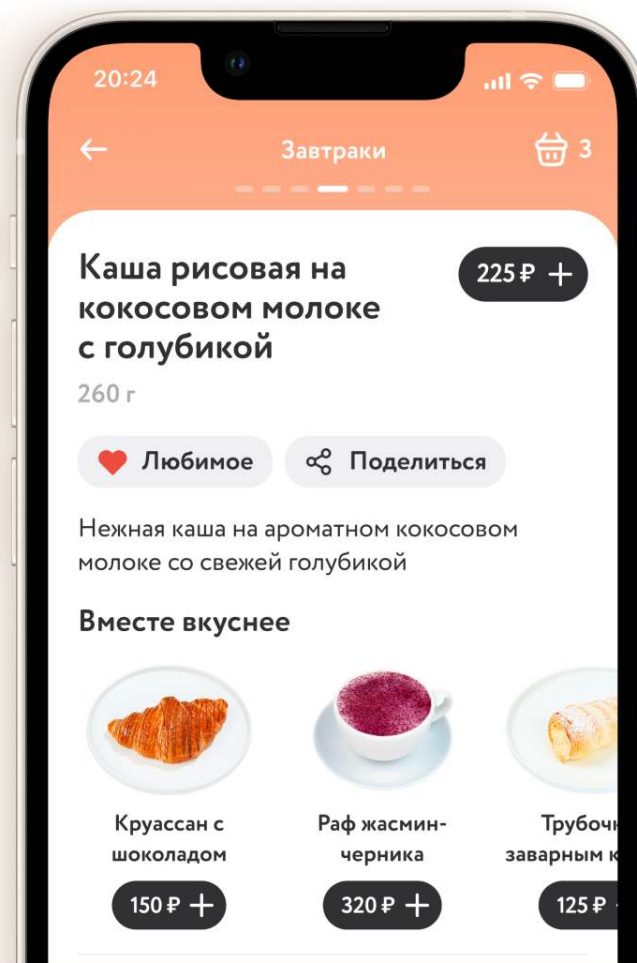

Рекомендации на основе ИИ