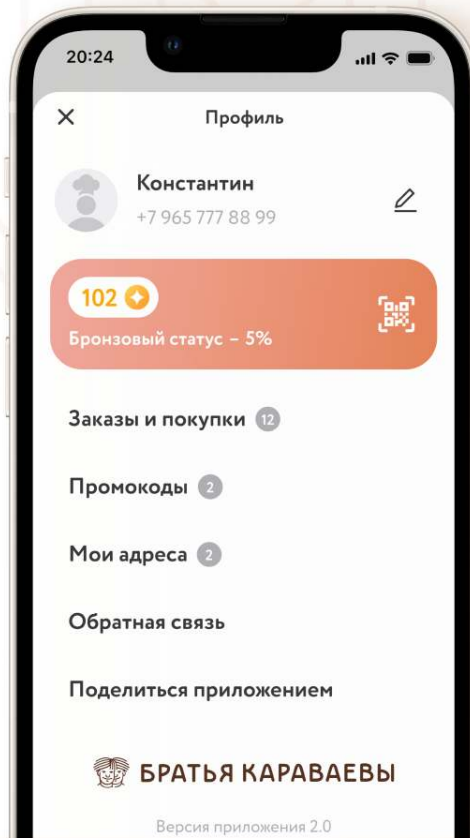

🔗 Поделиться

100 гр		225 гр	
161.4	12.7	11.8	1.1
ккал	белки	жиры	углеводы

указываем КБЖУ
не только на 100 грамм,
но и на порцию

А скоро здесь появятся отзывы

4.3 ★★★★★ 35 отзывов >

 Александра 20.09.23
★★★★★
Очень вкусно, спасибо!

Оценок: 35

Отлично	████████████████████
Хорошо	██████████████████
Нормально	██████████████
Плохо	██████████
Ужасно	██████

Оцените блюдо

 Салат с пастроми из индейки

★★★★★

Хорошо

Неплохой салат, но порцию хотелось бы побольше

Готово

Можно собрать комбо на любой вкус

бонусная карта ярко оформлена и показывает текущий статус

4 080

Золотой статус – 10%

1 024

Серебряный статус – 7%

102