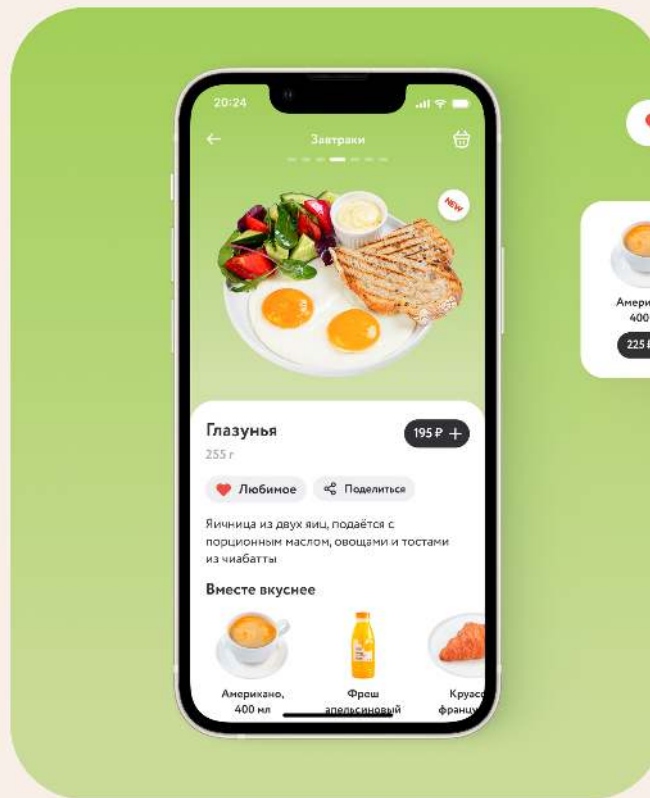

предварительный
просмотр меню

удобный поиск, учитывающий
разные потребности

все важные уведомления
в одном месте

бейджи подсвечивают
особенности товара

бейджи можно гибко
настраивать под разные цели

♥ Любимое

🔗 Поделиться

100 гр		225 гр	
161.4	12.7	11.8	1.1
ккал	белки	жиры	углеводы

указываем КБЖУ
не только на 100 грамм,
но и на порцию

А скоро здесь появятся отзывы

4.3 ★★★★★ 35 отзывов >

 Александра 20.09.23
★★★★★
Очень вкусно, спасибо!