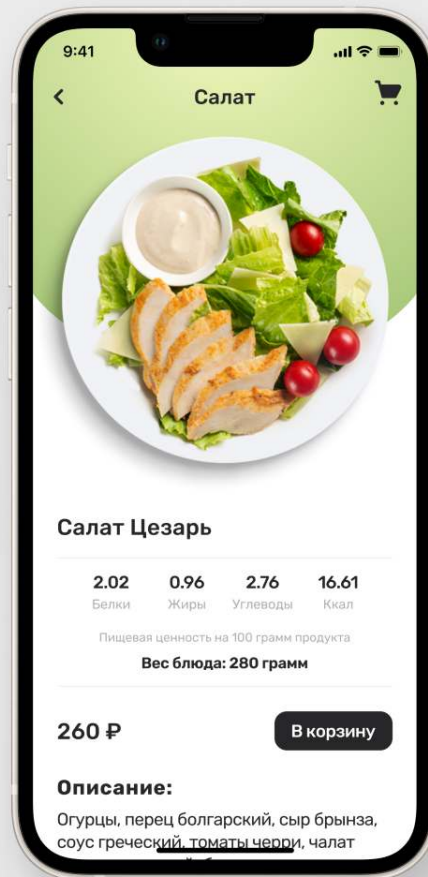

Первая версия приложения