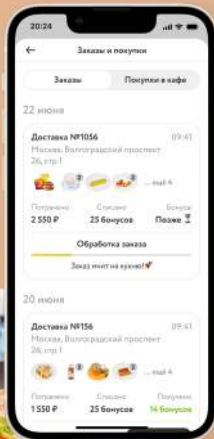

🔗 Поделиться

100 гр		225 гр	
161.4	12.7	11.8	1.1
ккал	белки	жиры	углеводы

указываем КБЖУ
не только на 100 грамм,
но и на порцию

А скоро здесь появятся отзывы

4.3 ★★★★★ 35 отзывов >

 Александра 20.09.23
★★★★★
Очень вкусно, спасибо!

Оценок: 35

Отлично	████████████████████
Хорошо	██████████████████
Нормально	██████████████
Плохо	██████████
Ужасно	██████

Оцените блюдо

 Салат с пастроми из индейки

★★★★★

Хорошо

Неплохой салат, но порцию хотелось бы побольше

Готово

Можно собрать комбо на любой вкус

бонусная карта ярко оформлена и показывает текущий статус

4 080

Золотой статус – 10%

1 024

Серебряный статус – 7%

102

Бронзовый статус – 5%

История заказов

заказы из приложения и в кафе

статус заказа

можно легко повторить заказ

Обратная связь

сейчас обратная связь — это просто форма

но скоро она станет полноценным чатом поддержки