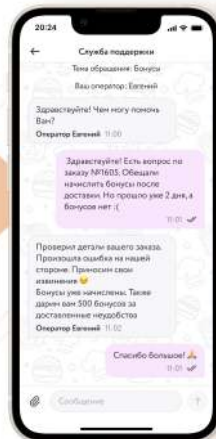

Готово

Можно собрать комбо на любой вкус

бонусная карта ярко оформлена и показывает текущий статус

4 080

Золотой статус – 10%

1 024

Серебряный статус – 7%

102

Бронзовый статус – 5%

История заказов

заказы из приложения и в кафе

статус заказа

можно легко повторить заказ

Обратная связь

сейчас обратная связь — это просто форма

но скоро она станет полноценным чатом поддержки