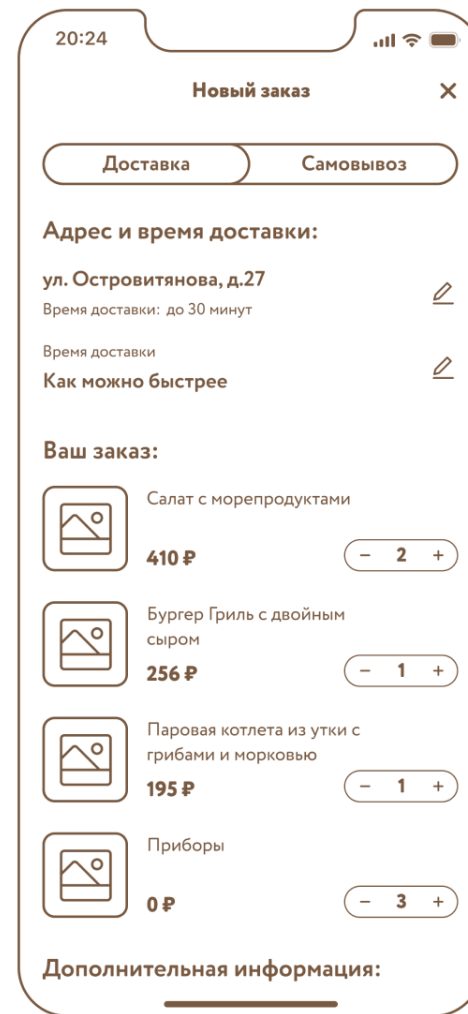

Разработали варфреймы для основных разделов