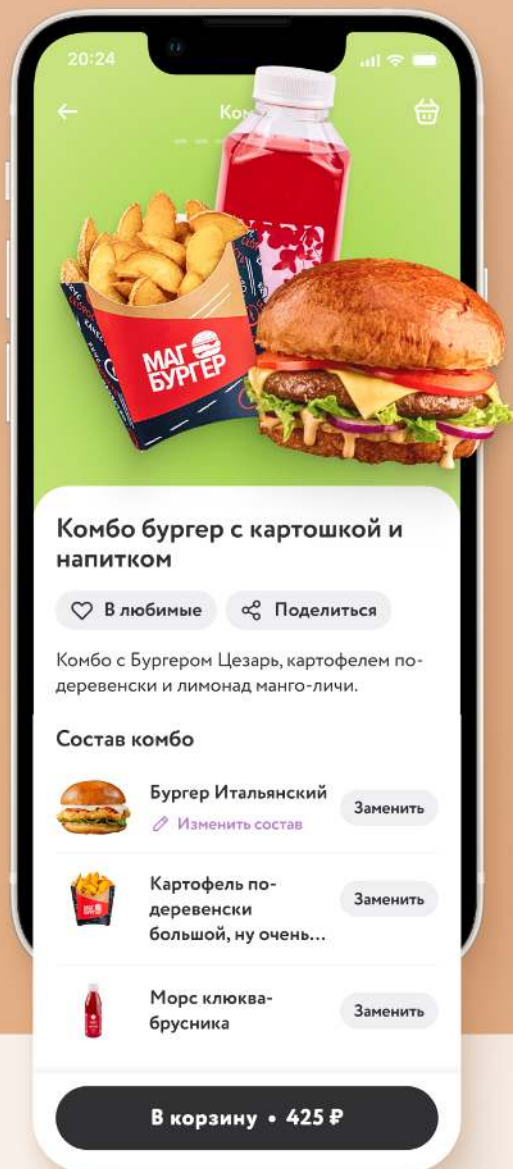

Оценок: 35

Отлично	████████████████████
Хорошо	██████████████████
Нормально	██████████████
Плохо	██████████
Ужасно	██████

Оцените блюдо

 Салат с пастроми из индейки

★★★★★

Хорошо

Неплохой салат, но порцию хотелось бы побольше

Готово

Можно собрать комбо на любой вкус

бонусная карта ярко оформлена и показывает текущий статус

4 080

Золотой статус – 10%

1 024

Серебряный статус – 7%

102