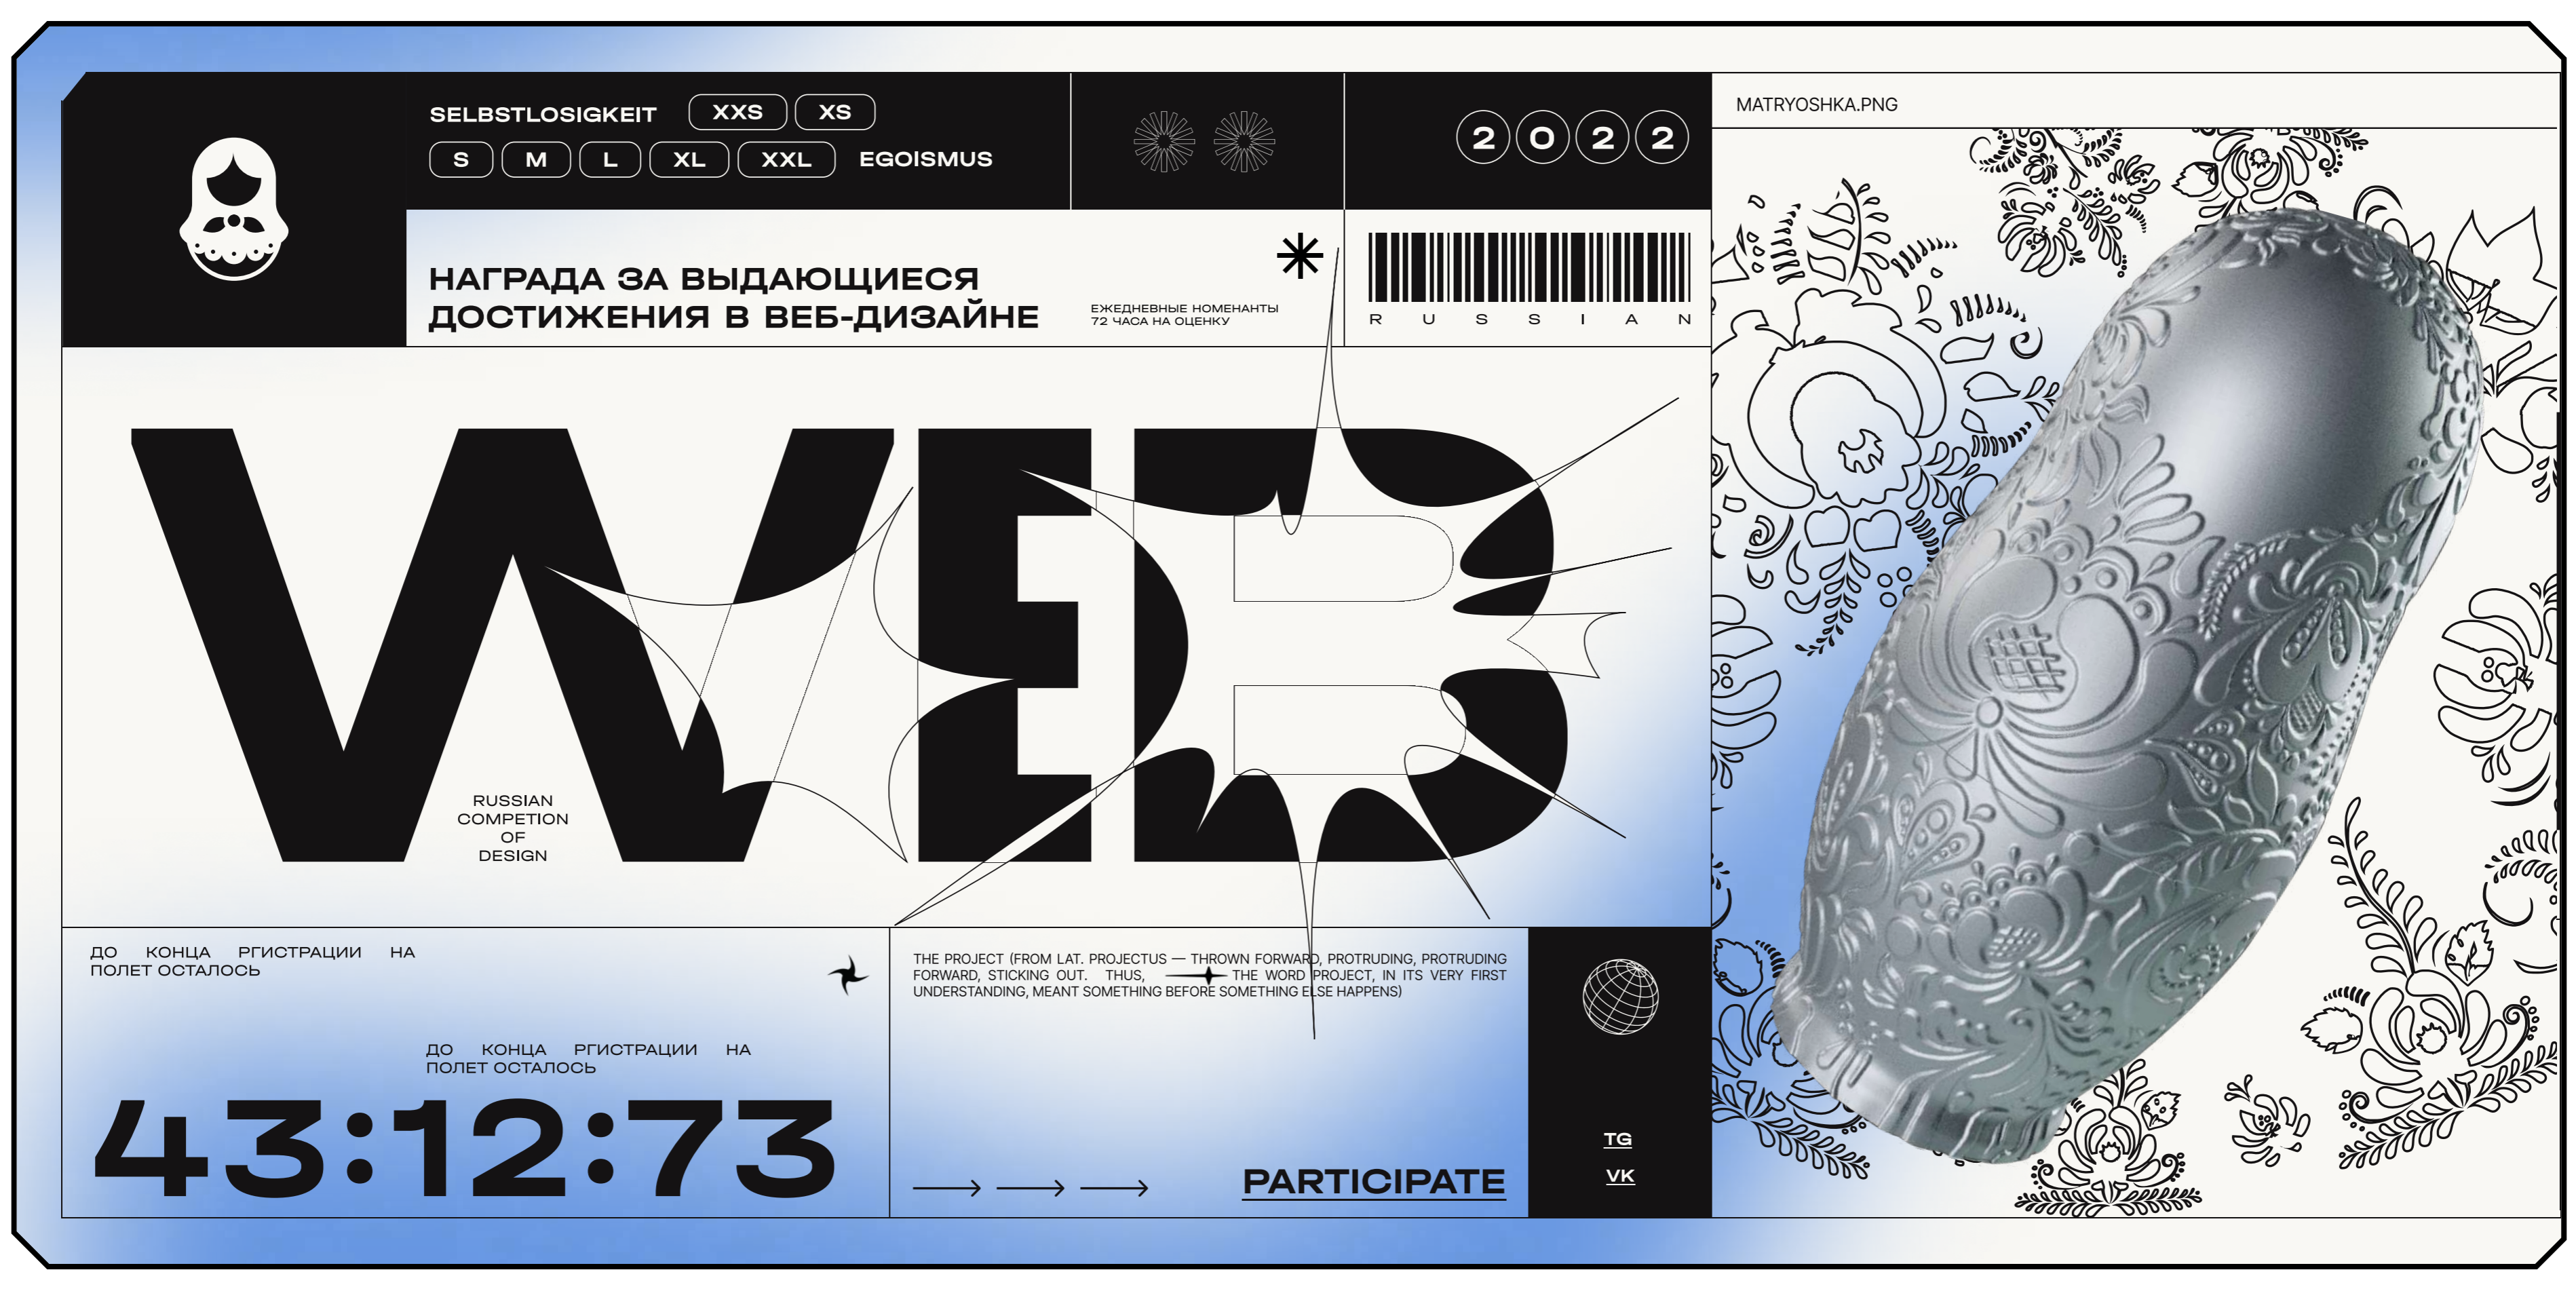

PROMO-WEBSITE XXS XS S M

L XL XXL WEB-DESIGN AWARDS

R U S S I A N

W D A

WDA - ЭТО ПЛОЩАДКА, НА КОТОРОЙ ДИЗАЙНЕРЫ НАЙДУТ ПРИЗНАНИЕ, ВОДОХОВИЕНИЕ И МОТИВАЦИЮ

MAIN ГЛАВНАЯ

МЕТАФОРА
ПРИДУМАЛИ
ВИЗУАЛЬНУЮ МЕТАФОРУ, КОТОРАЯ
ОТРАЖАЕТ ФУНКЦИОНАЛ

МЕТАФОРА

ДИЗАЙН САЙТА ВЫПОЛНЕН, КАК ДЛИННЫЙ БИЛЕТ НА САМОЛЕТ

ОСНОВНАЯ ФУНКЦИЯ

МЫ СОБИРАЕМ ЗАЯВКИ, И ОТПРАВЛЯЕМ СУДЬЯМ НА КОНКУРС

2 3D MODELS

ПЕРЕХОДИ ПО ССЫЛКЕ В ОПИСАНИИ

3 2 1 3 2 1 3 1 2 5 4 6 5 4 7 3 2 3 4 6 7 8 6 5 4