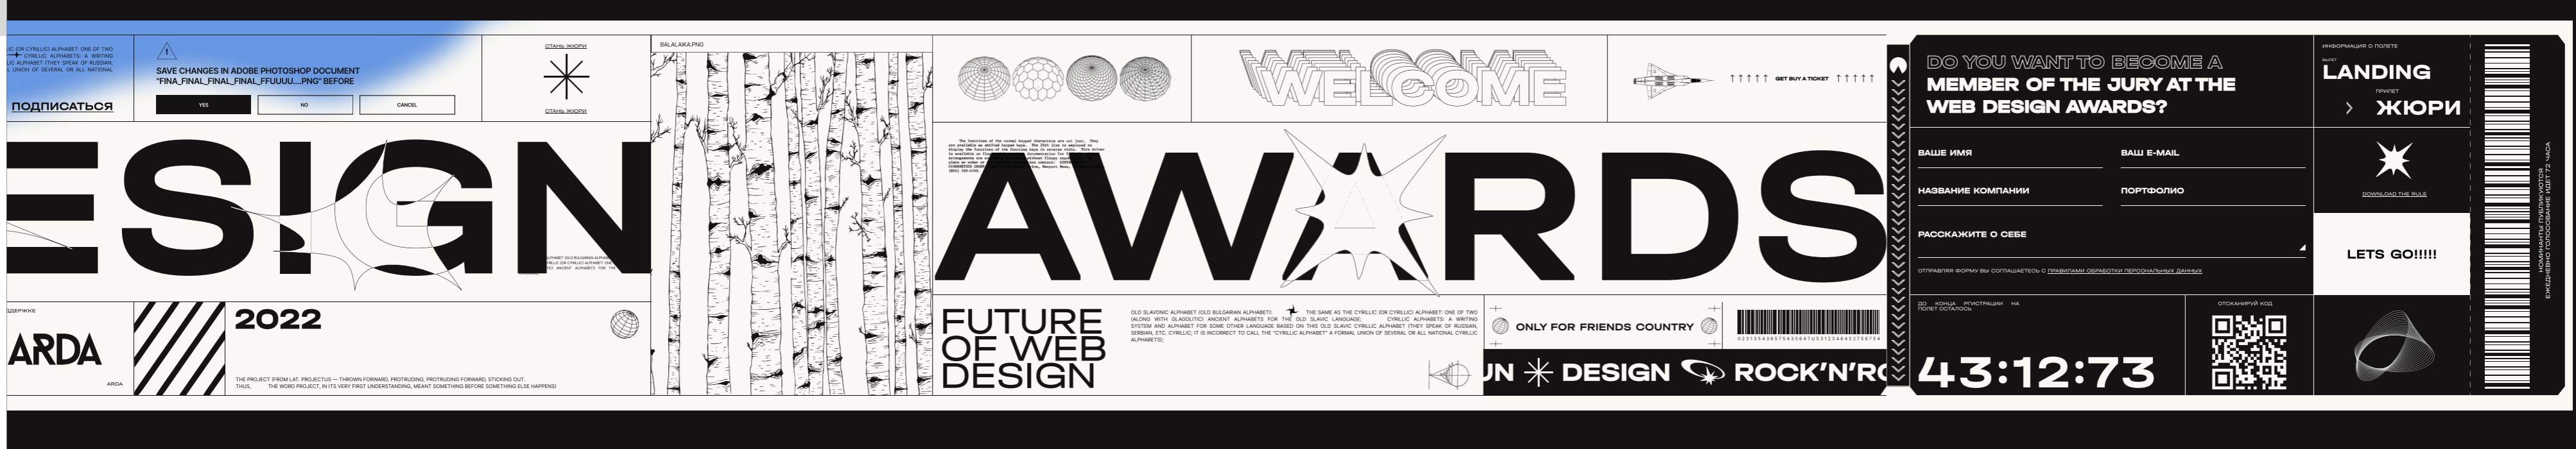

PROMO-WEBSITE XXS XS S M

L XL XXL WEB-DESIGN AWARDS

R U S S I A N

W D A

WDA - ЭТО ПЛОЩАДКА, НА КОТОРОЙ ДИЗАЙНЕРЫ НАЙДУТ ПРИЗНАНИЕ, ВОДОХОВИЕНИЕ И МОТИВАЦИЮ

MAIN ГЛАВНАЯ

МЕТАФОРА
ПРИДУМАЛИ
ВИЗУАЛЬНУЮ МЕТАФОРУ, КОТОРАЯ
ОТРАЖАЕТ ФУНКЦИОНАЛ

МЕТАФОРА

ДИЗАЙН САЙТА ВЫПОЛНЕН, КАК ДЛИННЫЙ БИЛЕТ НА САМОЛЕТ

ОСНОВНАЯ ФУНКЦИЯ

МЫ СОБИРАЕМ ЗАЯВКИ, И ОТПРАВЛЯЕМ СУДЬЯМ НА КОНКУРС

2 3D MODELS

ПЕРЕХОДИ ПО ССЫЛКЕ В ОПИСАНИИ

3 2 1 3 2 1 3 1 2 5 4 6 5 4 7 3 2 3 4 6 7 8 6 5 4