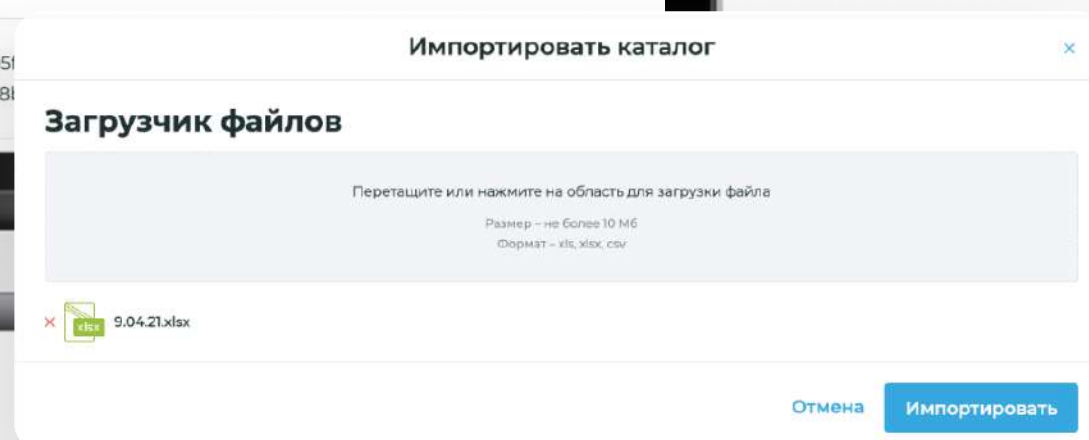

Легкий и удобный импорт каталогов