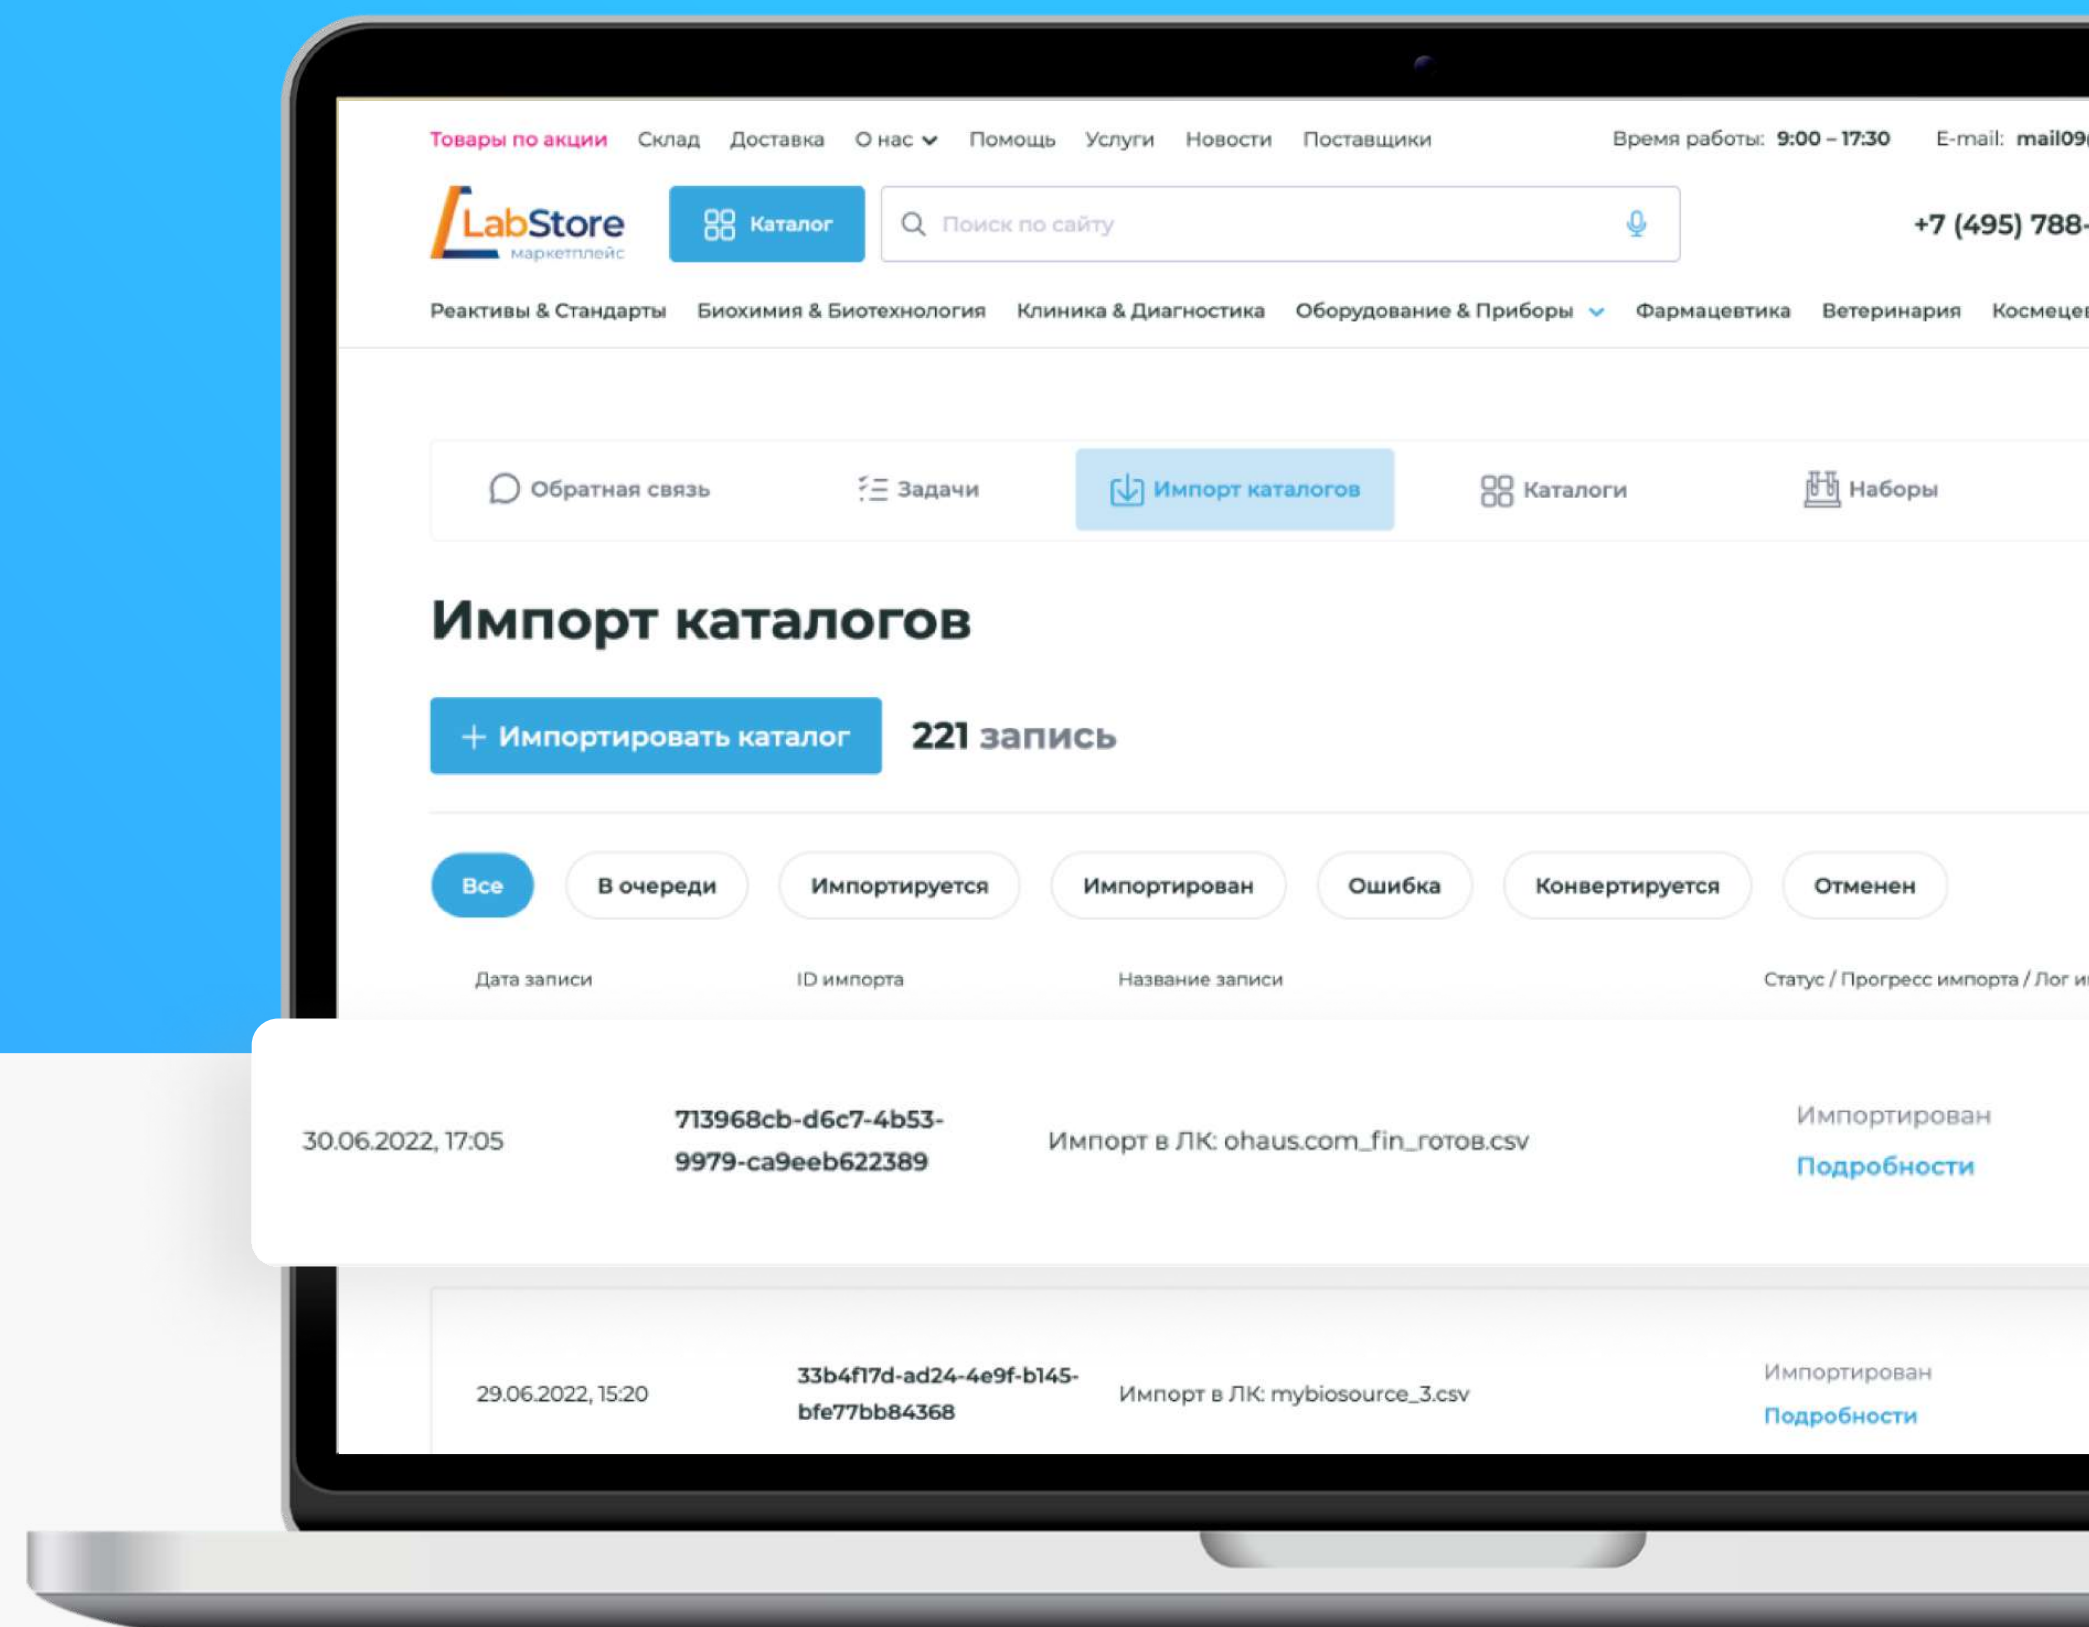

Легкий и удобный импорт каталогов