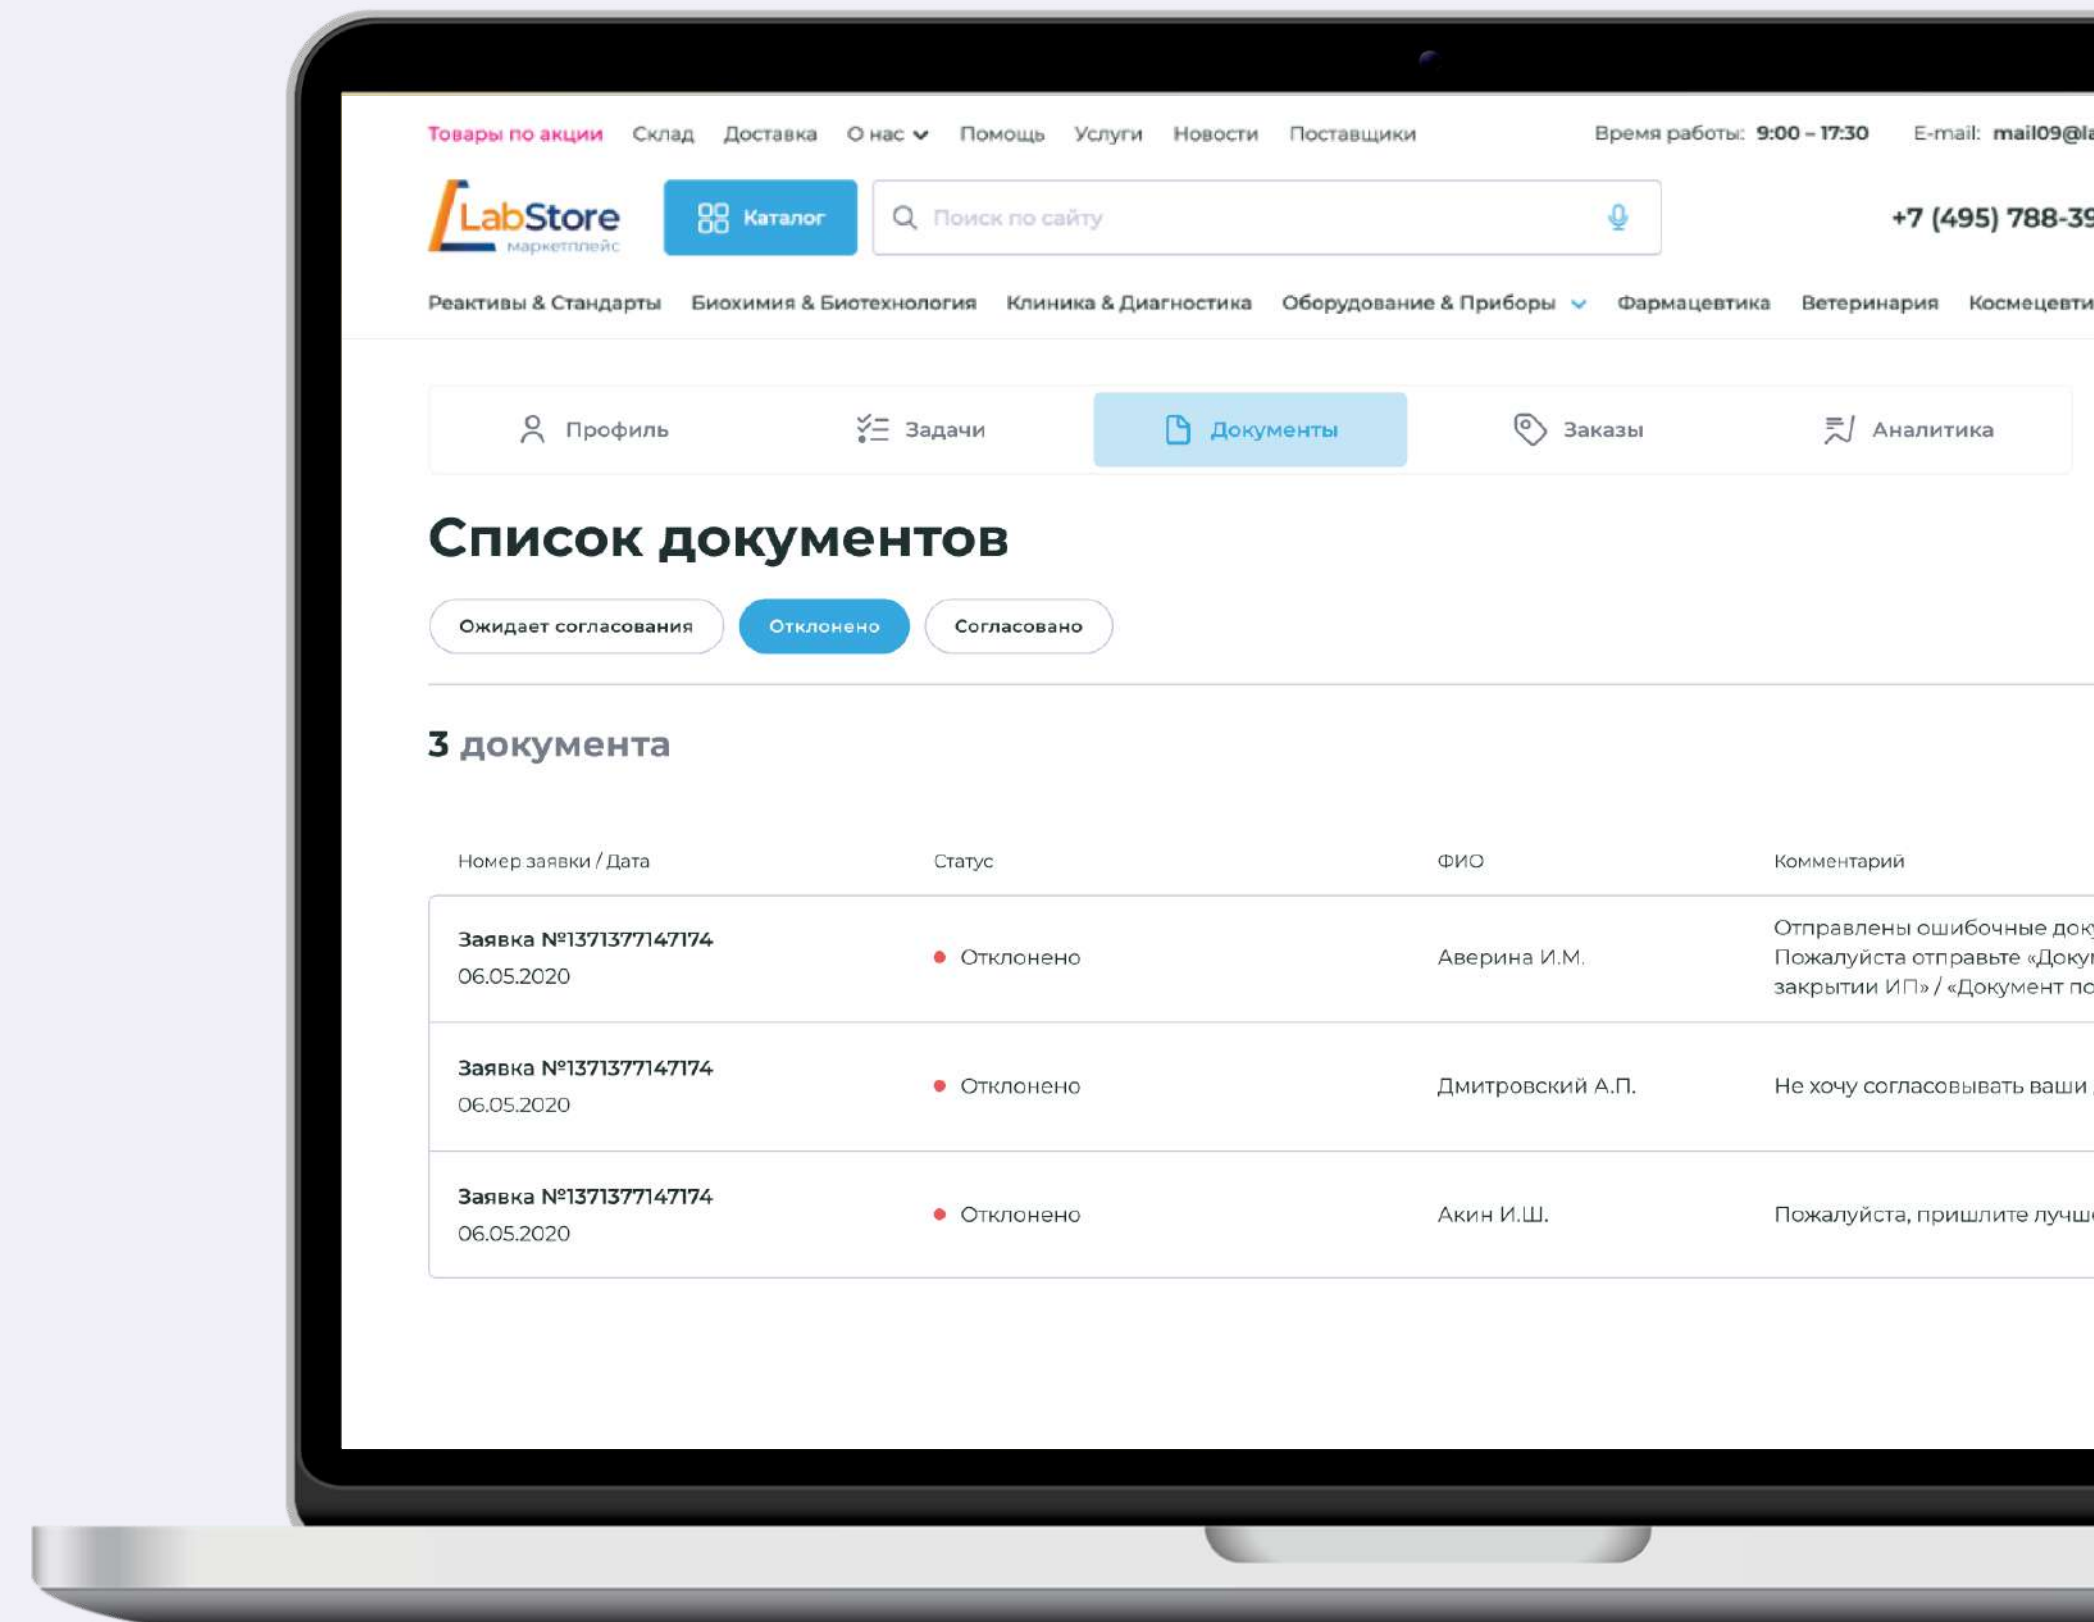

Согласование документов