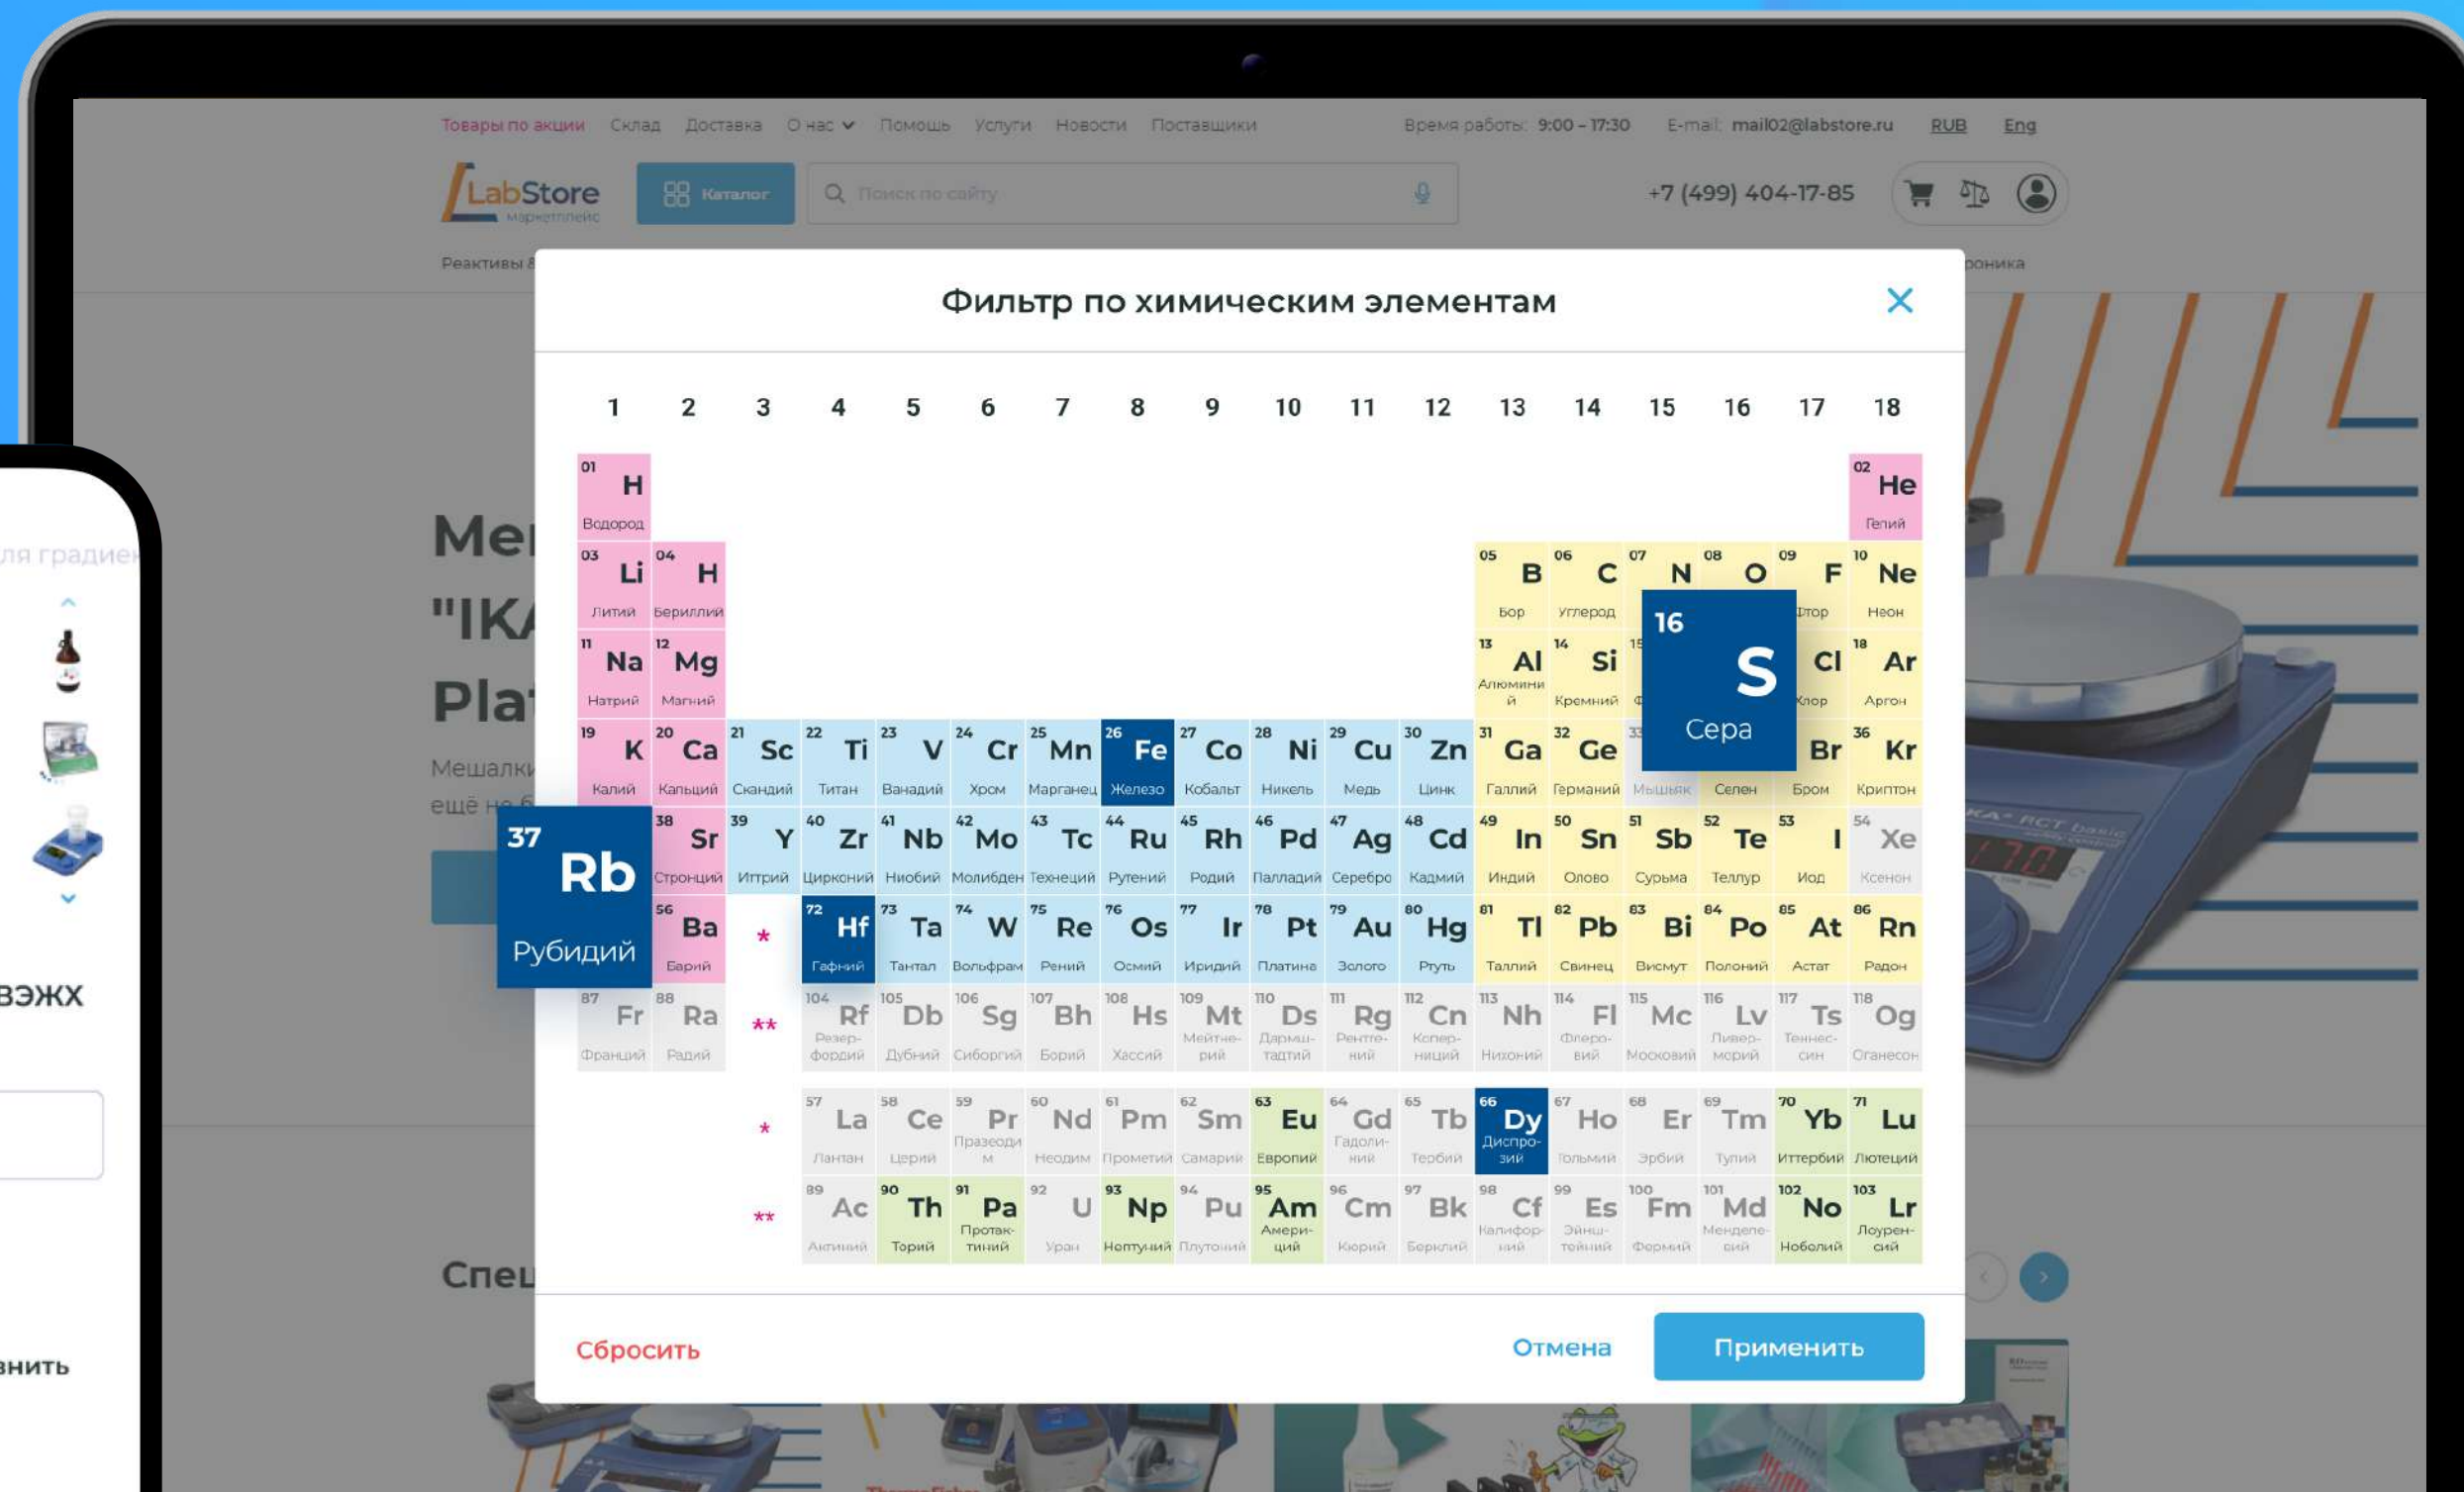

Разработка маркетплейса-агрегатора товаров для оснащения лабораторий

Умный сквозной поиск Elasticsearch

Голосовой поиск. Посетители сайта могут проговорить свой запрос. Система распознавания голоса переводит его в текст и автоматически вводит в адресную строку.