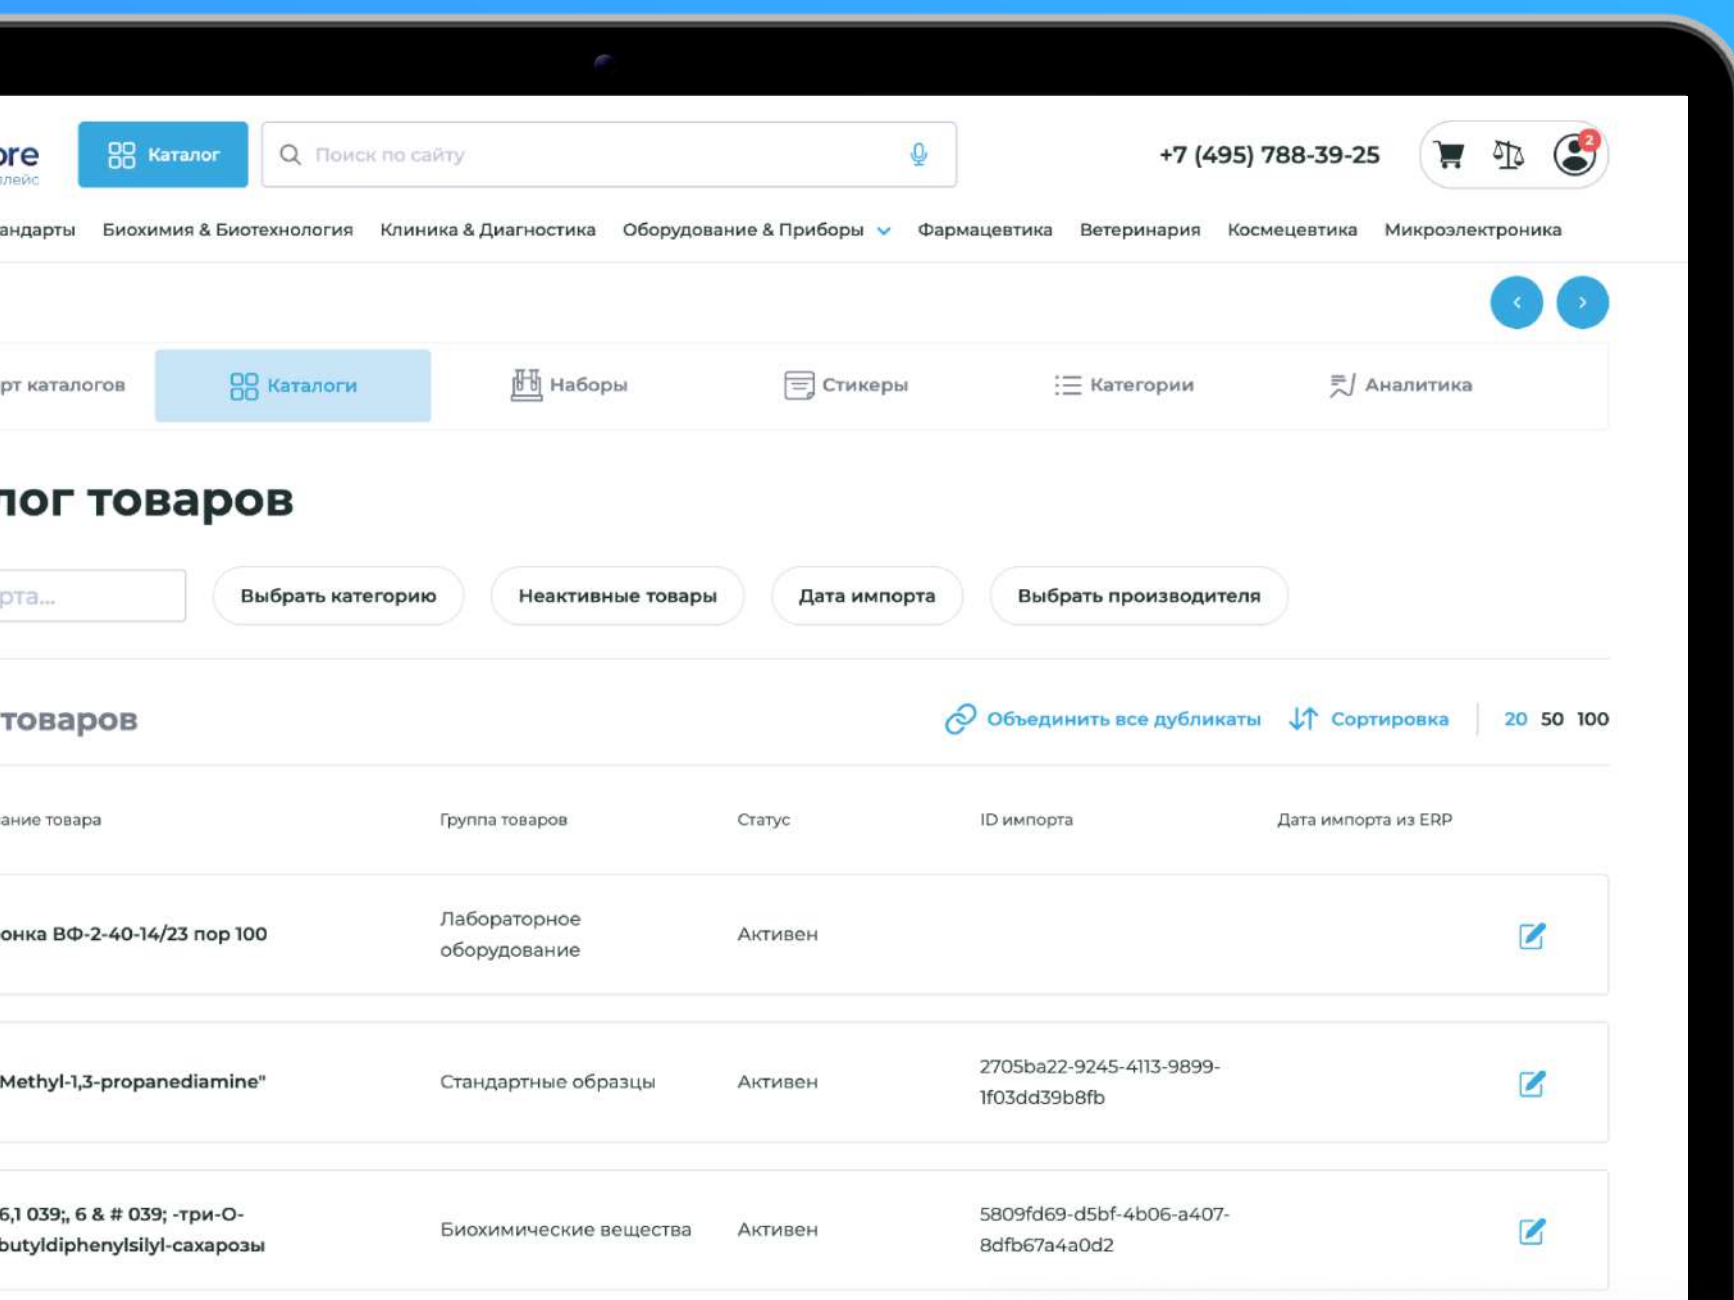

Разработка маркетплейса-агрегатора товаров для оснащения лабораторий

Умный сквозной поиск Elasticsearch

Голосовой поиск. Посетители сайта могут проговорить свой запрос. Система распознавания голоса переводит его в текст и автоматически вводит в адресную строку.

Легкий и удобный импорт каталогов

Создание товарных наборов

Согласование документов

Постановка задач

Модуль создания задачи для сотрудников внутри компании помогает сотрудникам компании-поставщика управлять ассортиментом интернет-магазина и задачами по обработке заказов.