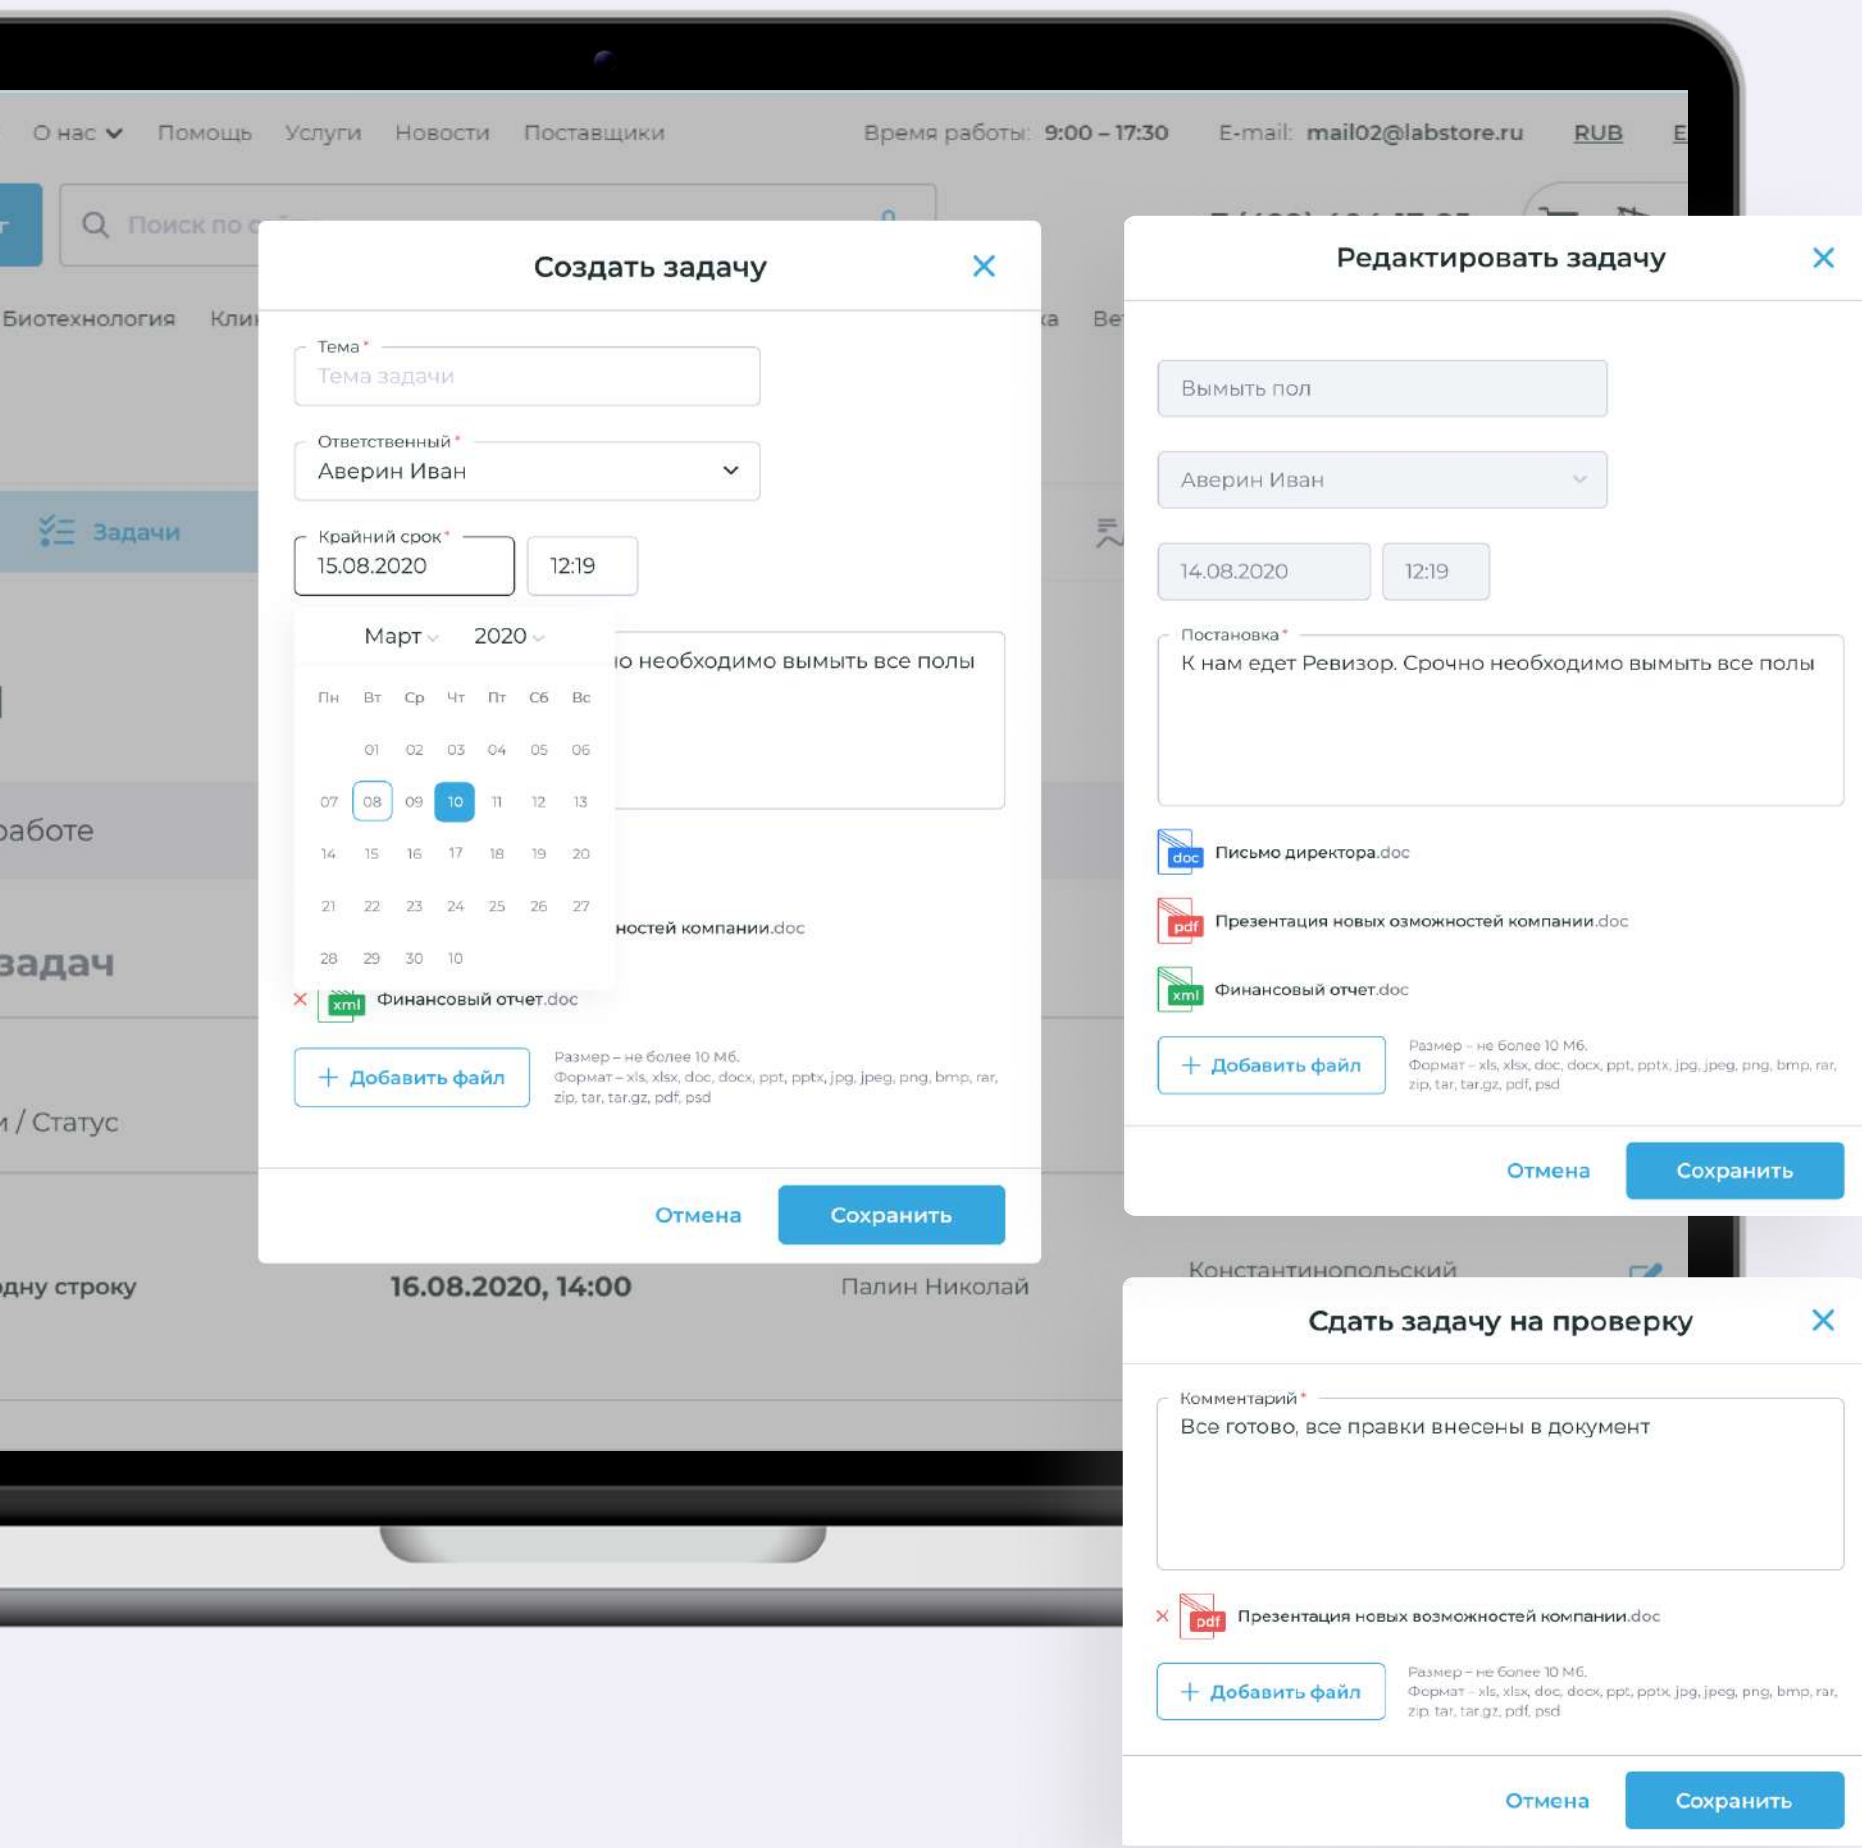

Разработка маркетплейса-агрегатора товаров для оснащения лабораторий

Умный сквозной поиск Elasticsearch

Голосовой поиск. Посетители сайта могут проговорить свой запрос. Система распознавания голоса переводит его в текст и автоматически вводит в адресную строку.

Легкий и удобный импорт каталогов

Создание товарных наборов

Согласование документов

Постановка задач

Модуль создания задачи для сотрудников внутри компании помогает сотрудникам компании-поставщика управлять ассортиментом интернет-магазина и задачами по обработке заказов.