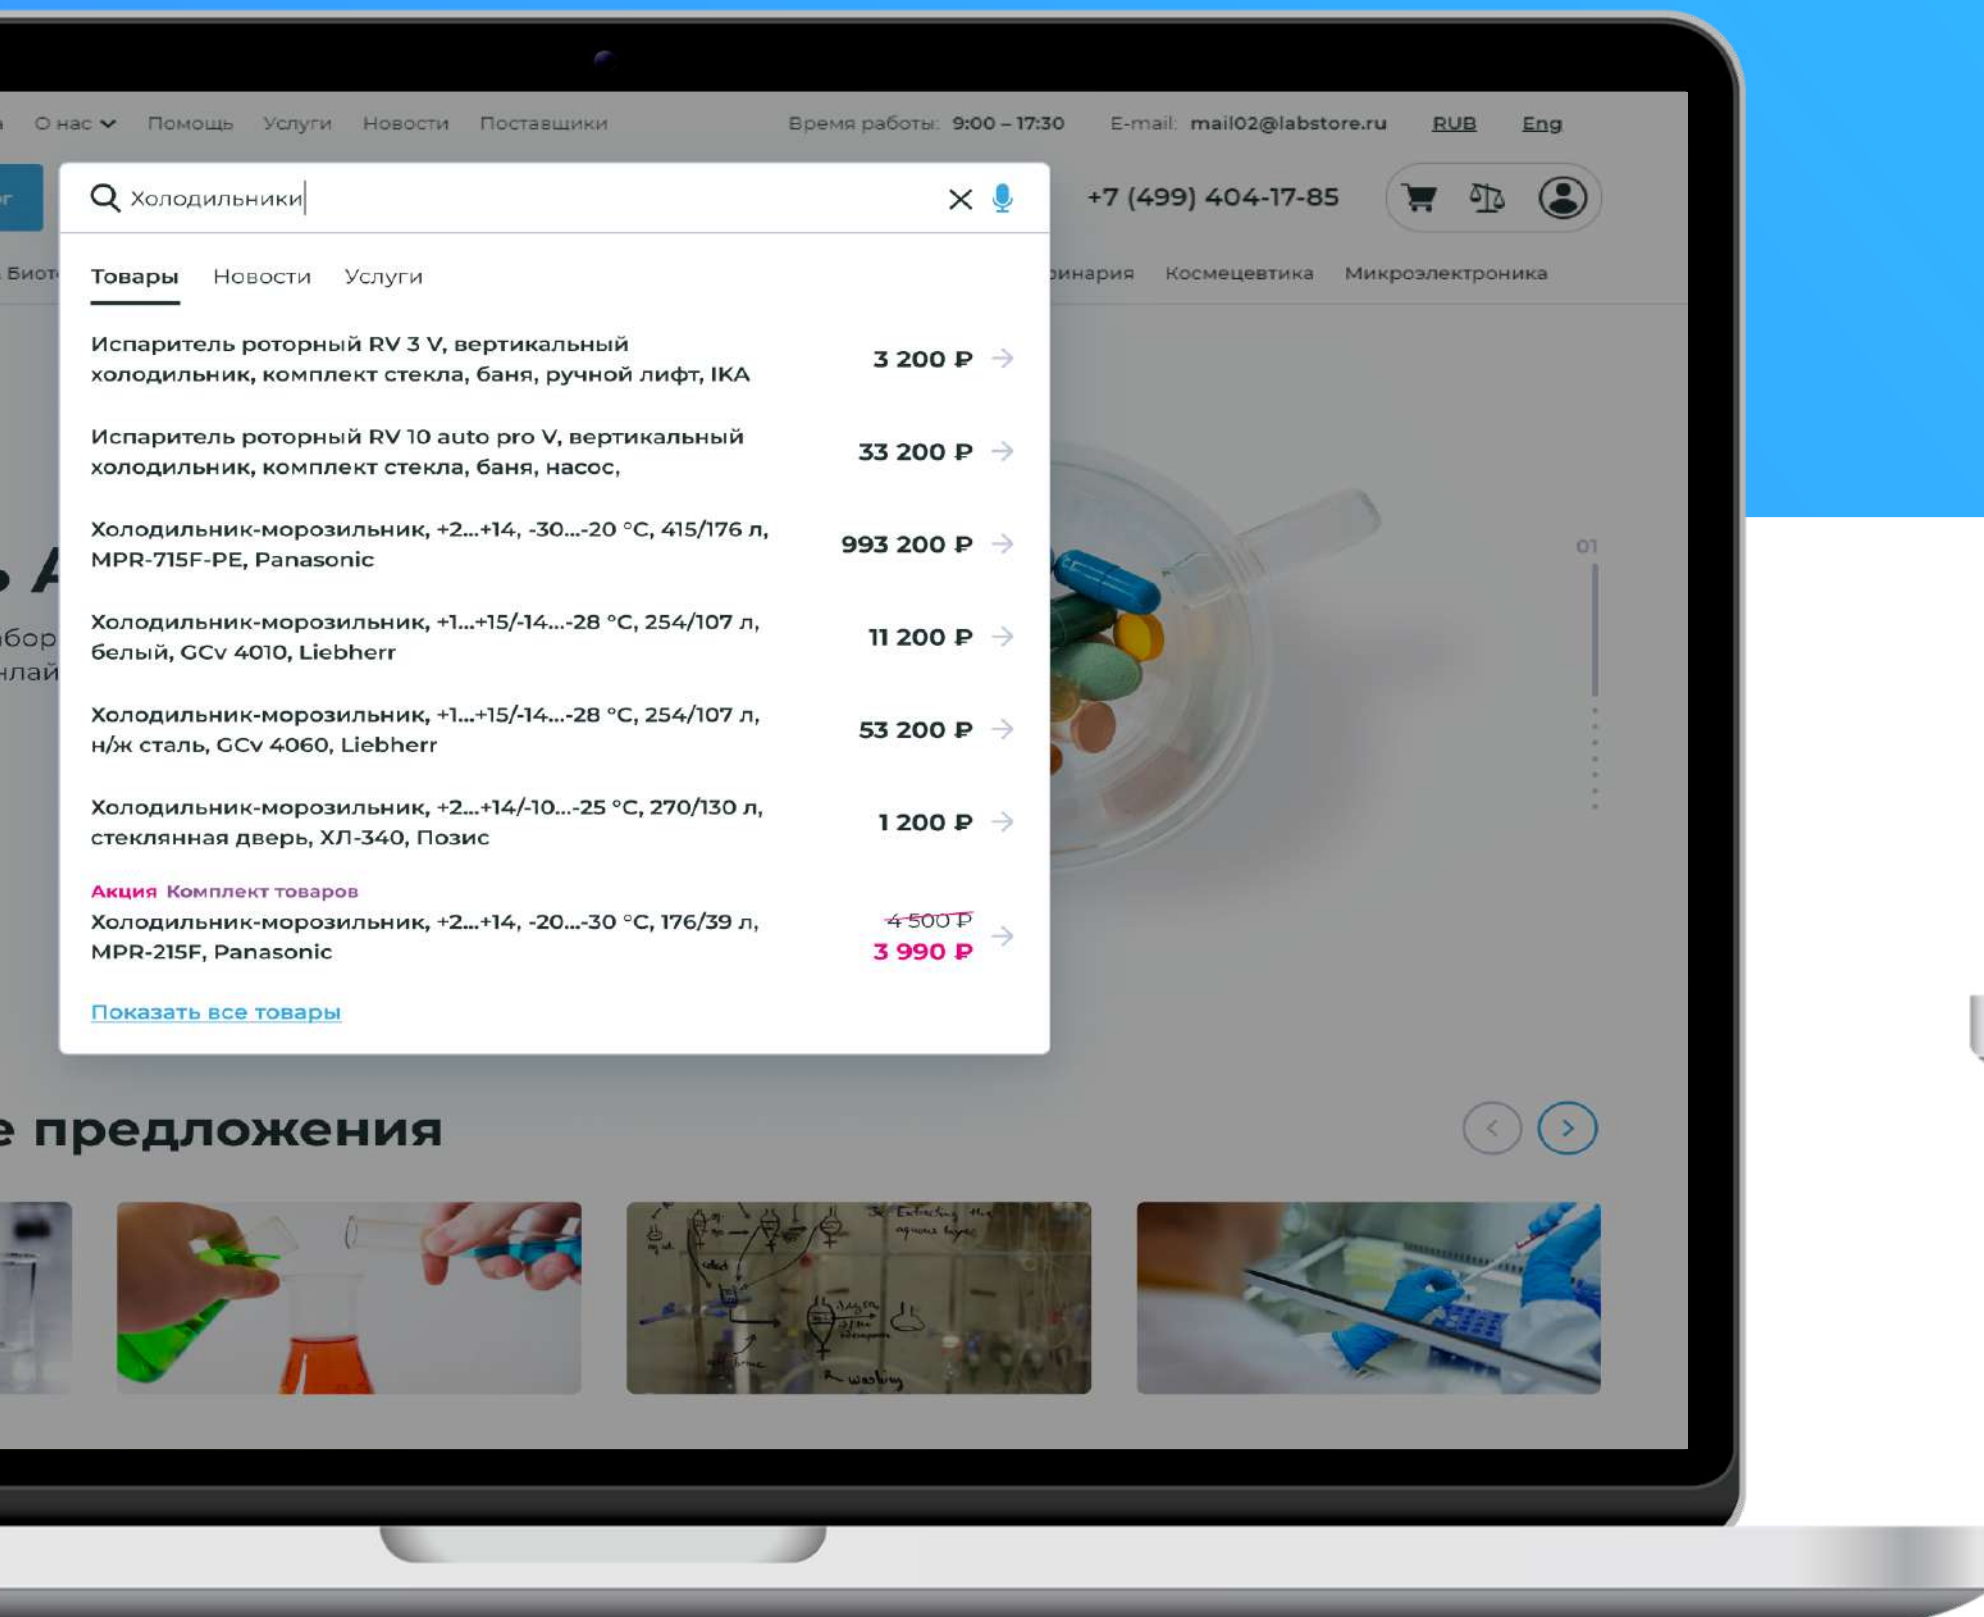

Разработка маркетплейса-агрегатора товаров для оснащения лабораторий

Умный сквозной поиск Elasticsearch

Голосовой поиск. Посетители сайта могут проговорить свой запрос. Система распознавания голоса переводит его в текст и автоматически вводит в адресную строку.

Легкий и удобный импорт каталогов

Создание товарных наборов

Согласование документов

Постановка задач

Модуль создания задачи для сотрудников внутри компании помогает сотрудникам компании-поставщика управлять ассортиментом интернет-магазина и задачами по обработке заказов.