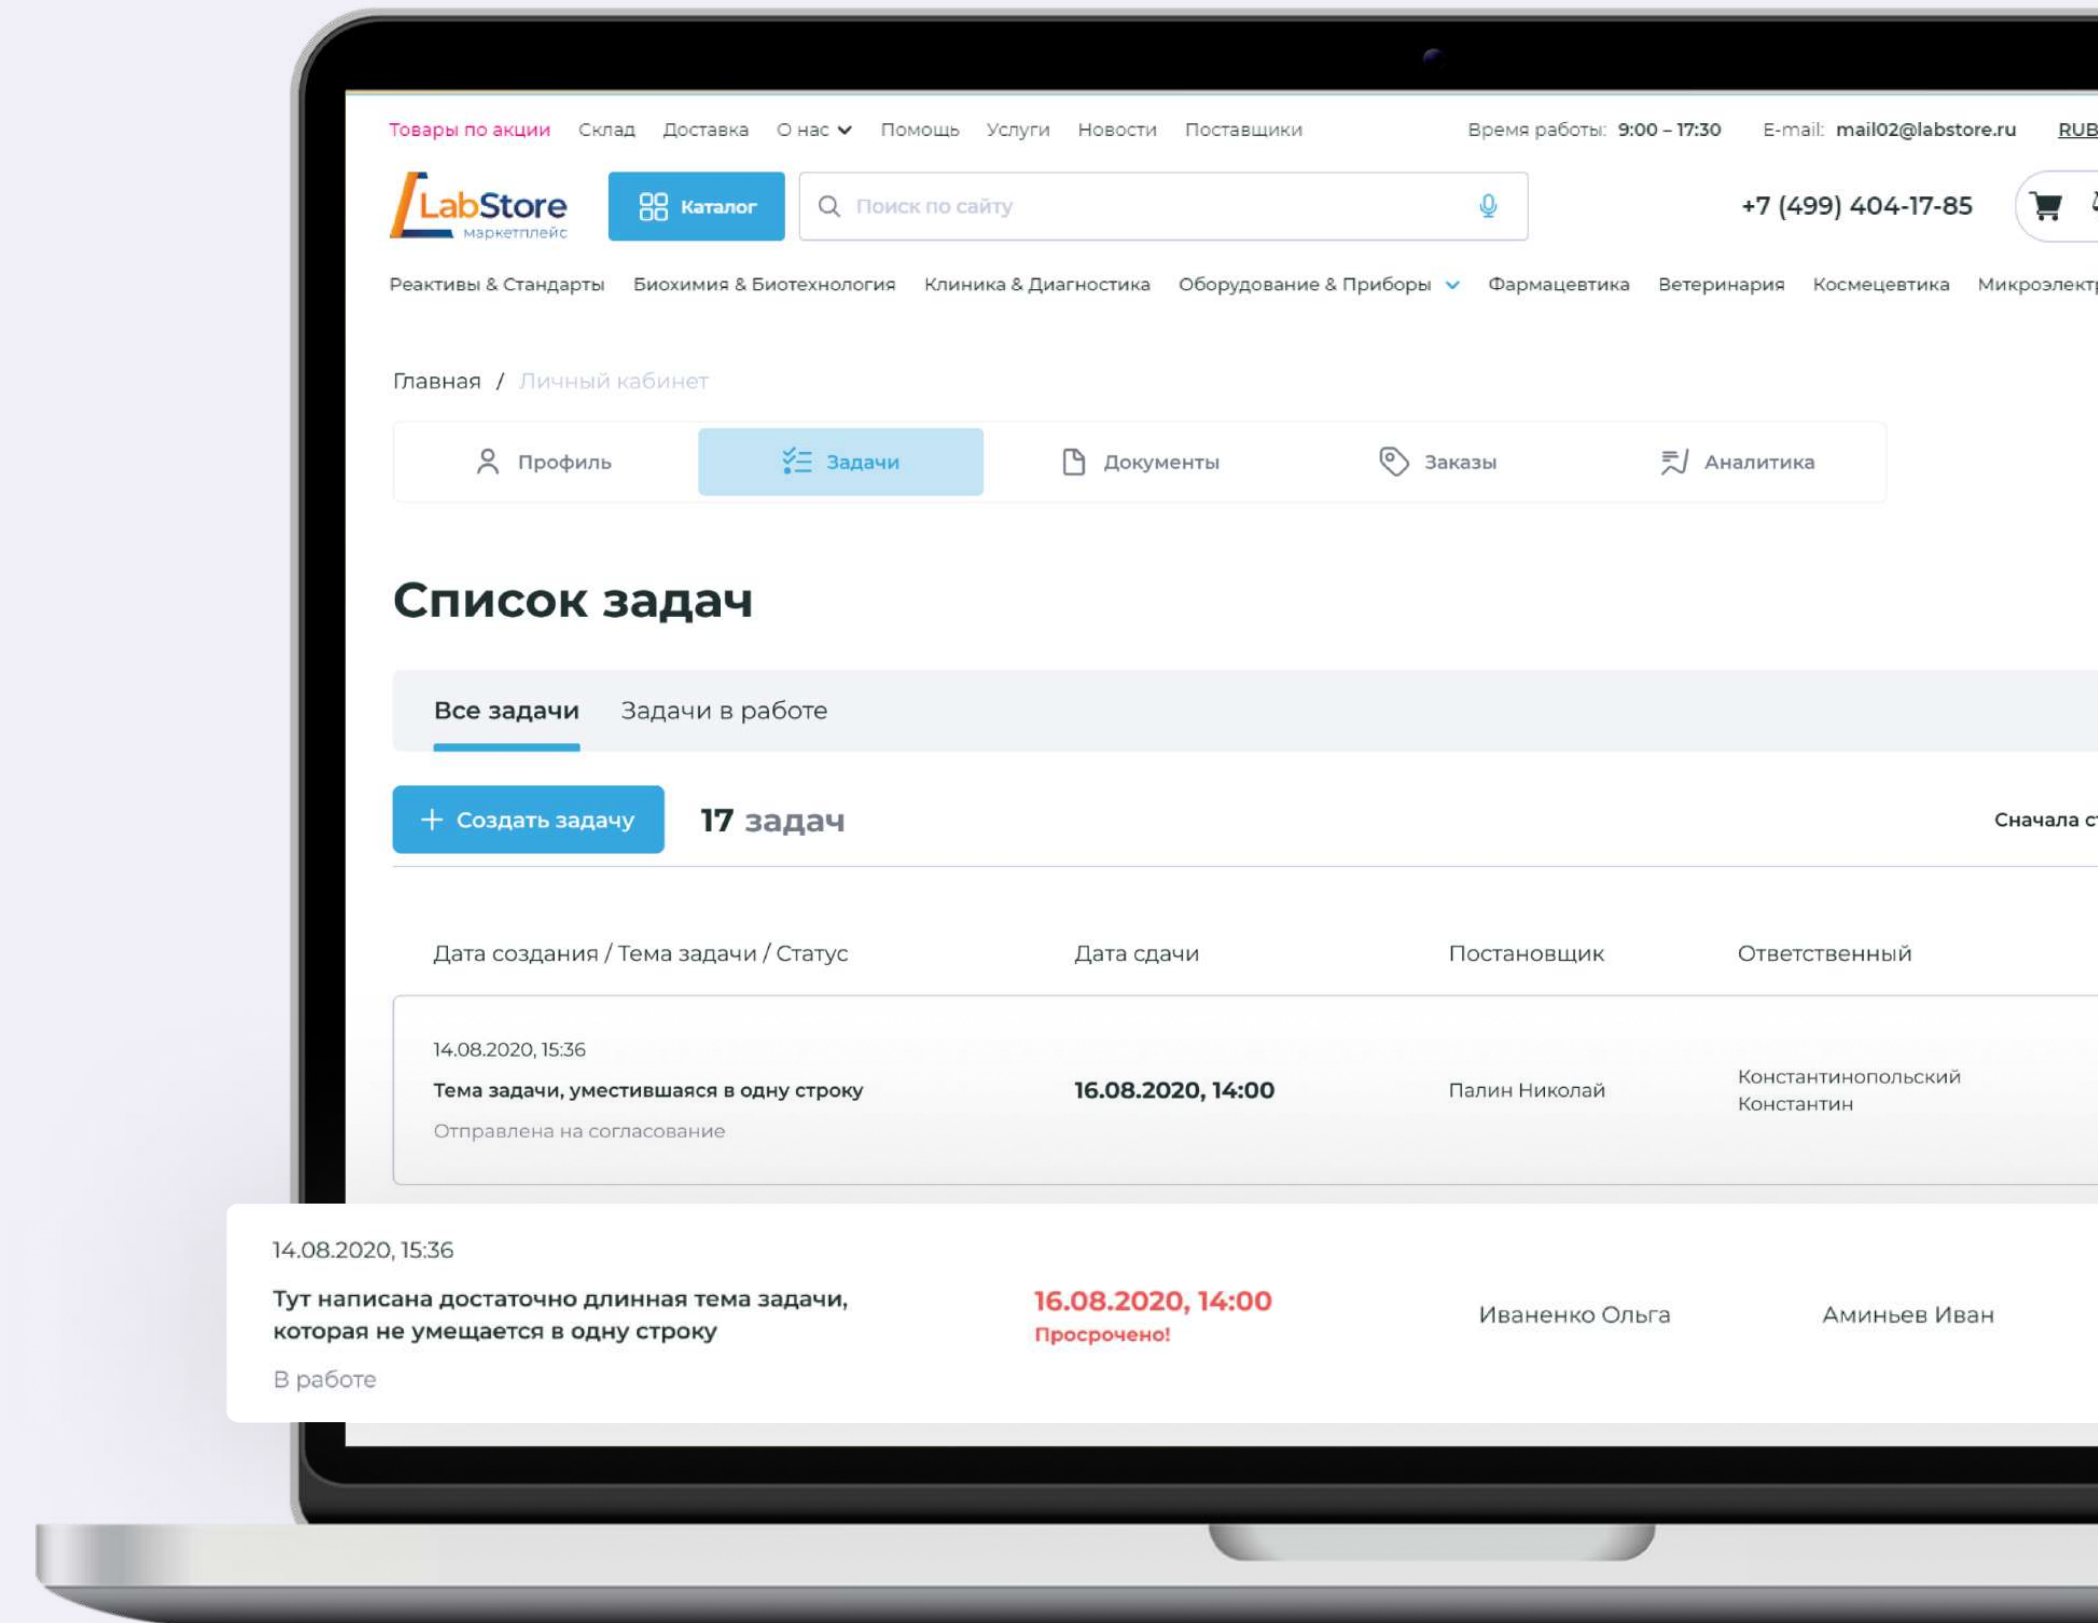

Разработка маркетплейса-агрегатора товаров для оснащения лабораторий

Умный сквозной поиск Elasticsearch

Голосовой поиск. Посетители сайта могут проговорить свой запрос. Система распознавания голоса переводит его в текст и автоматически вводит в адресную строку.

Легкий и удобный импорт каталогов

Создание товарных наборов

Согласование документов

Постановка задач

Модуль создания задачи для сотрудников внутри компании помогает сотрудникам компании-поставщика управлять ассортиментом интернет-магазина и задачами по обработке заказов.