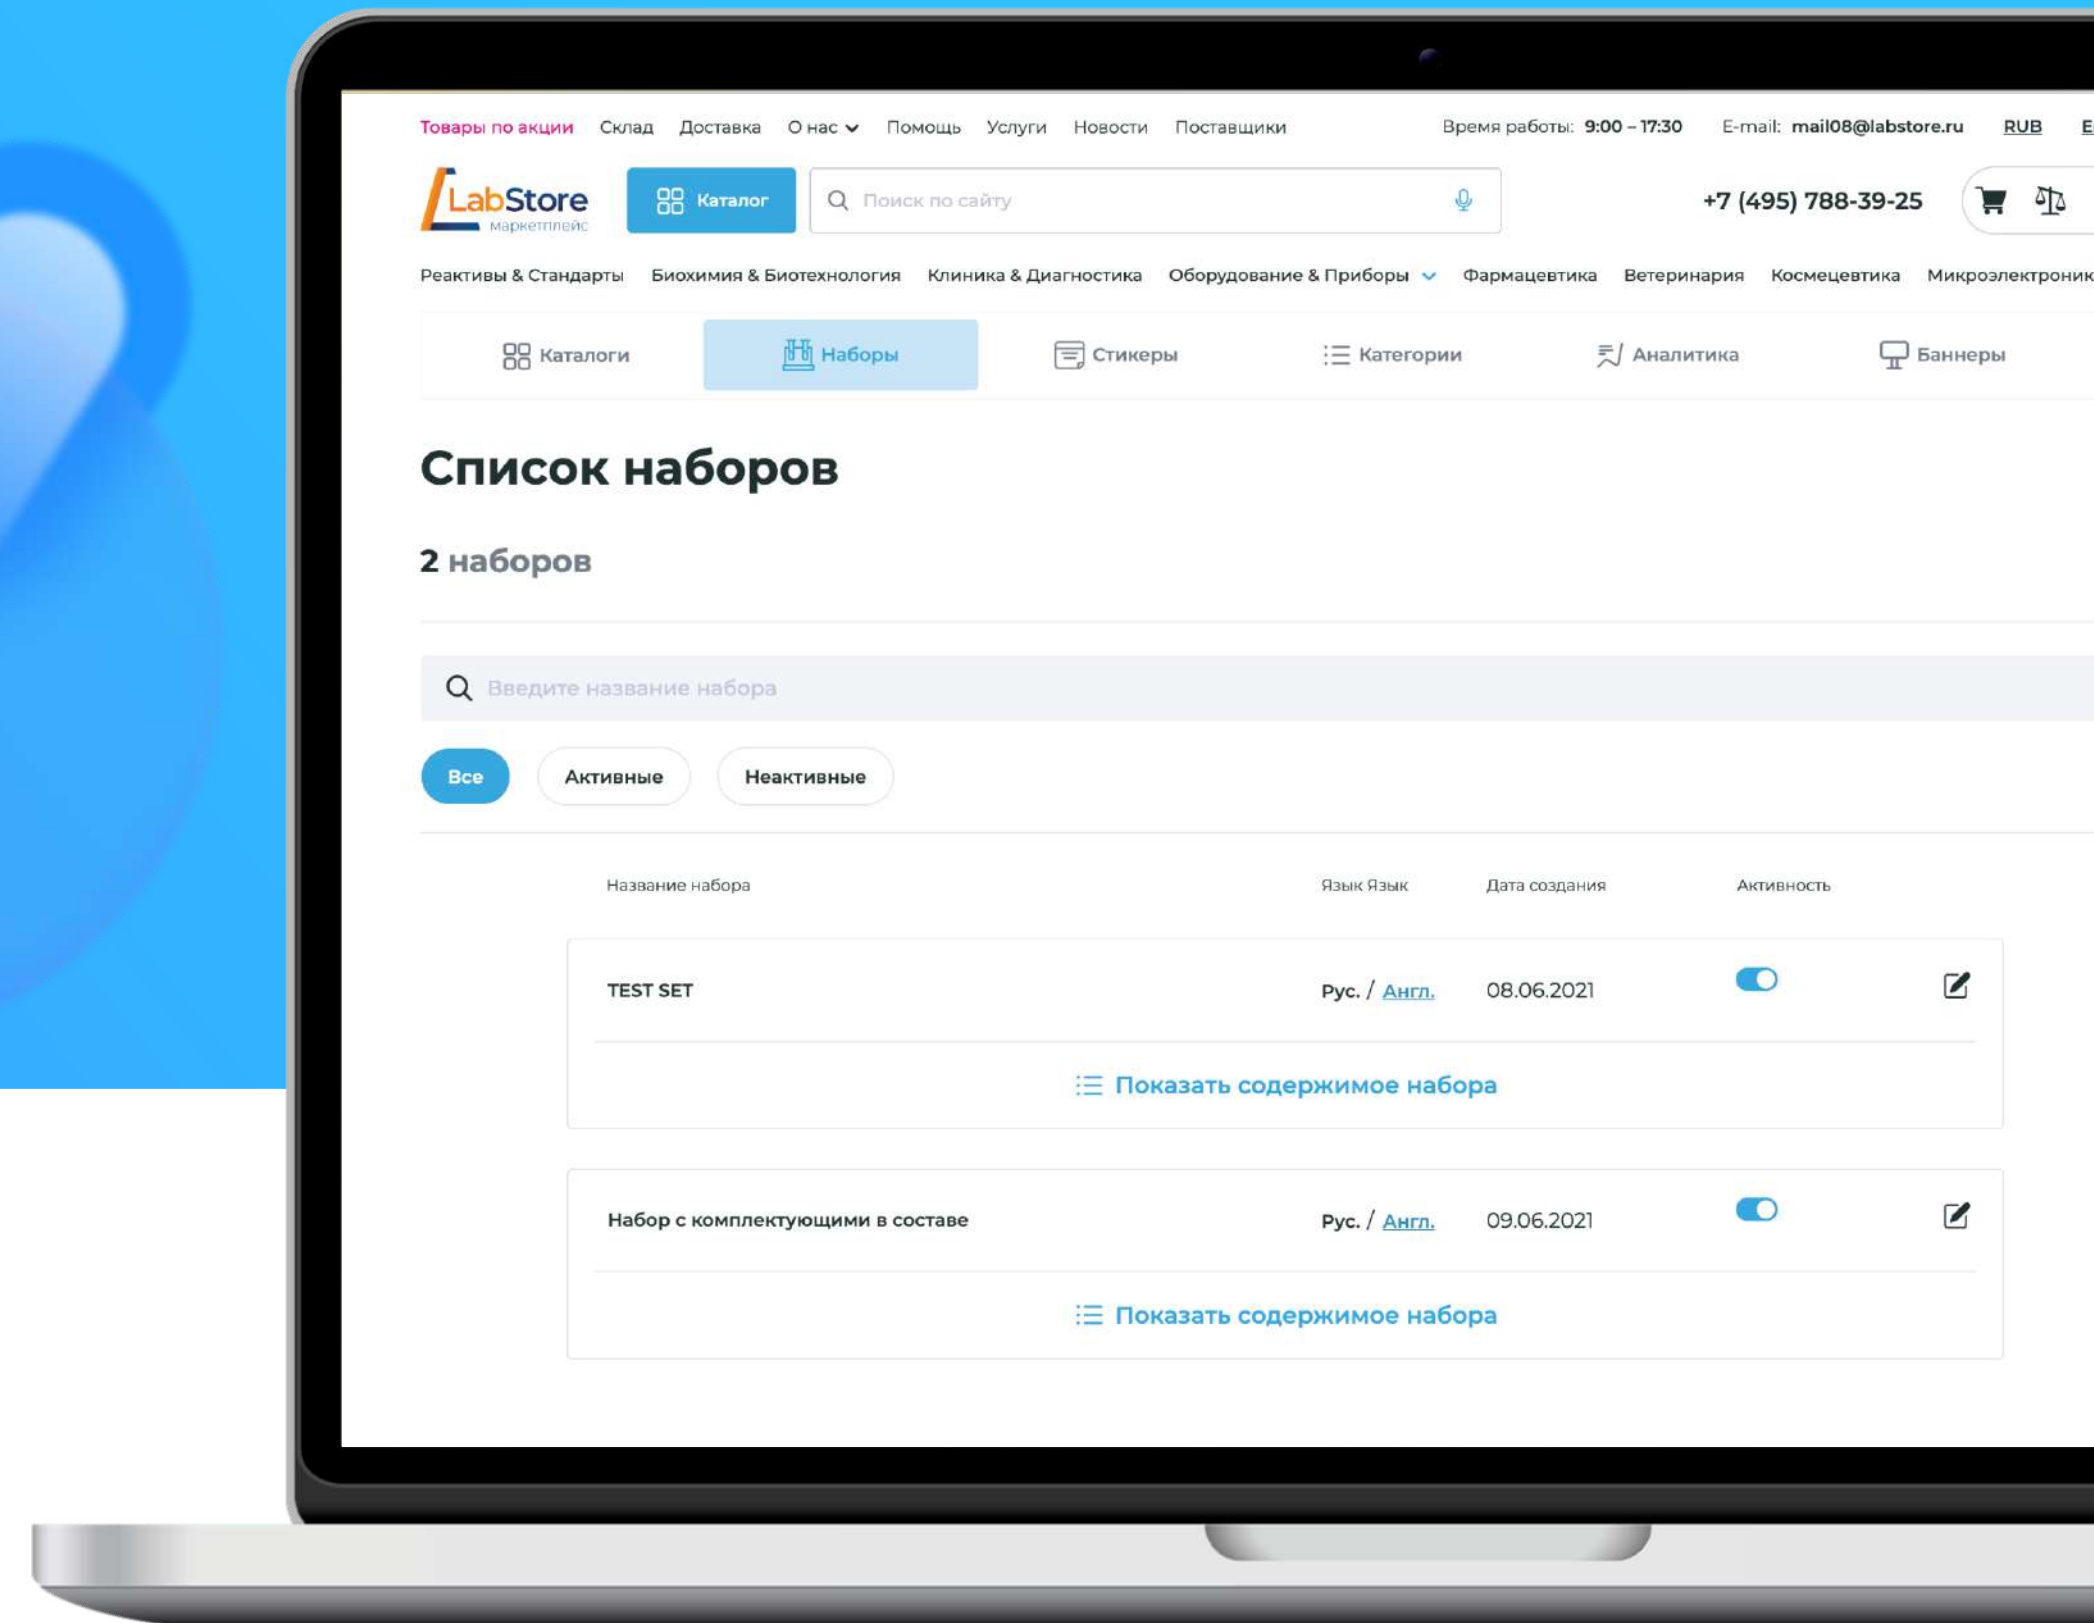

Создание товарных наборов