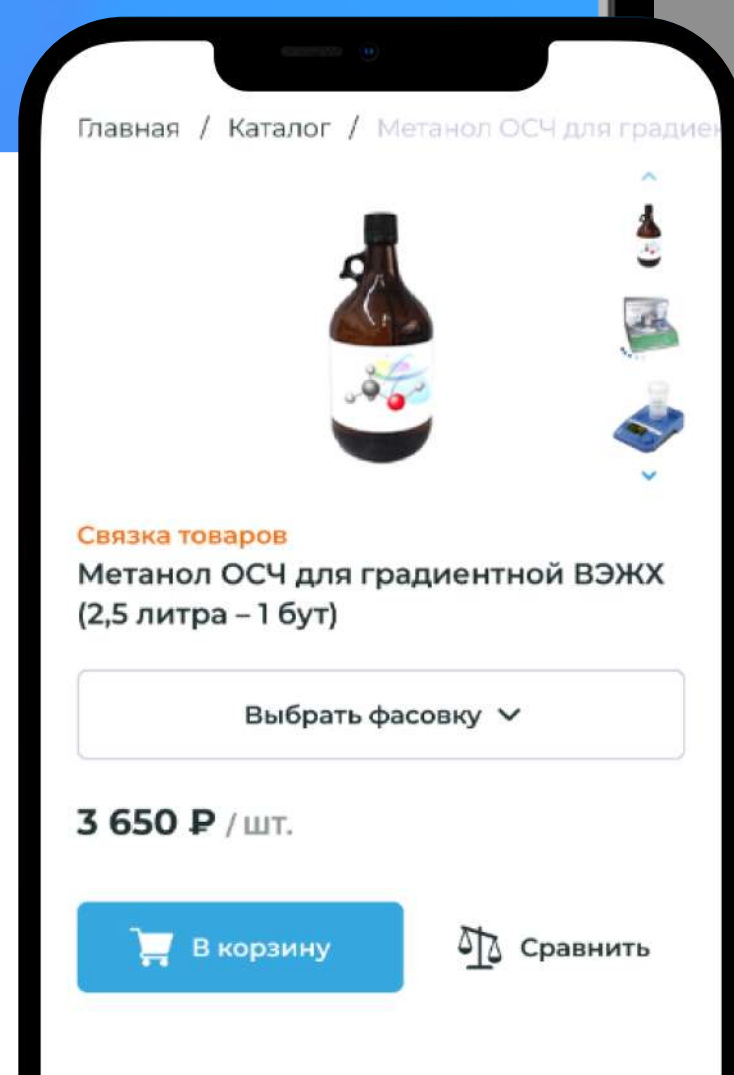

Разработка маркетплейса-агрегатора товаров для оснащения лабораторий

Умный сквозной поиск Elasticsearch

Голосовой поиск. Посетители сайта могут проговорить свой запрос. Система распознавания голоса переводит его в текст и автоматически вводит в адресную строку.