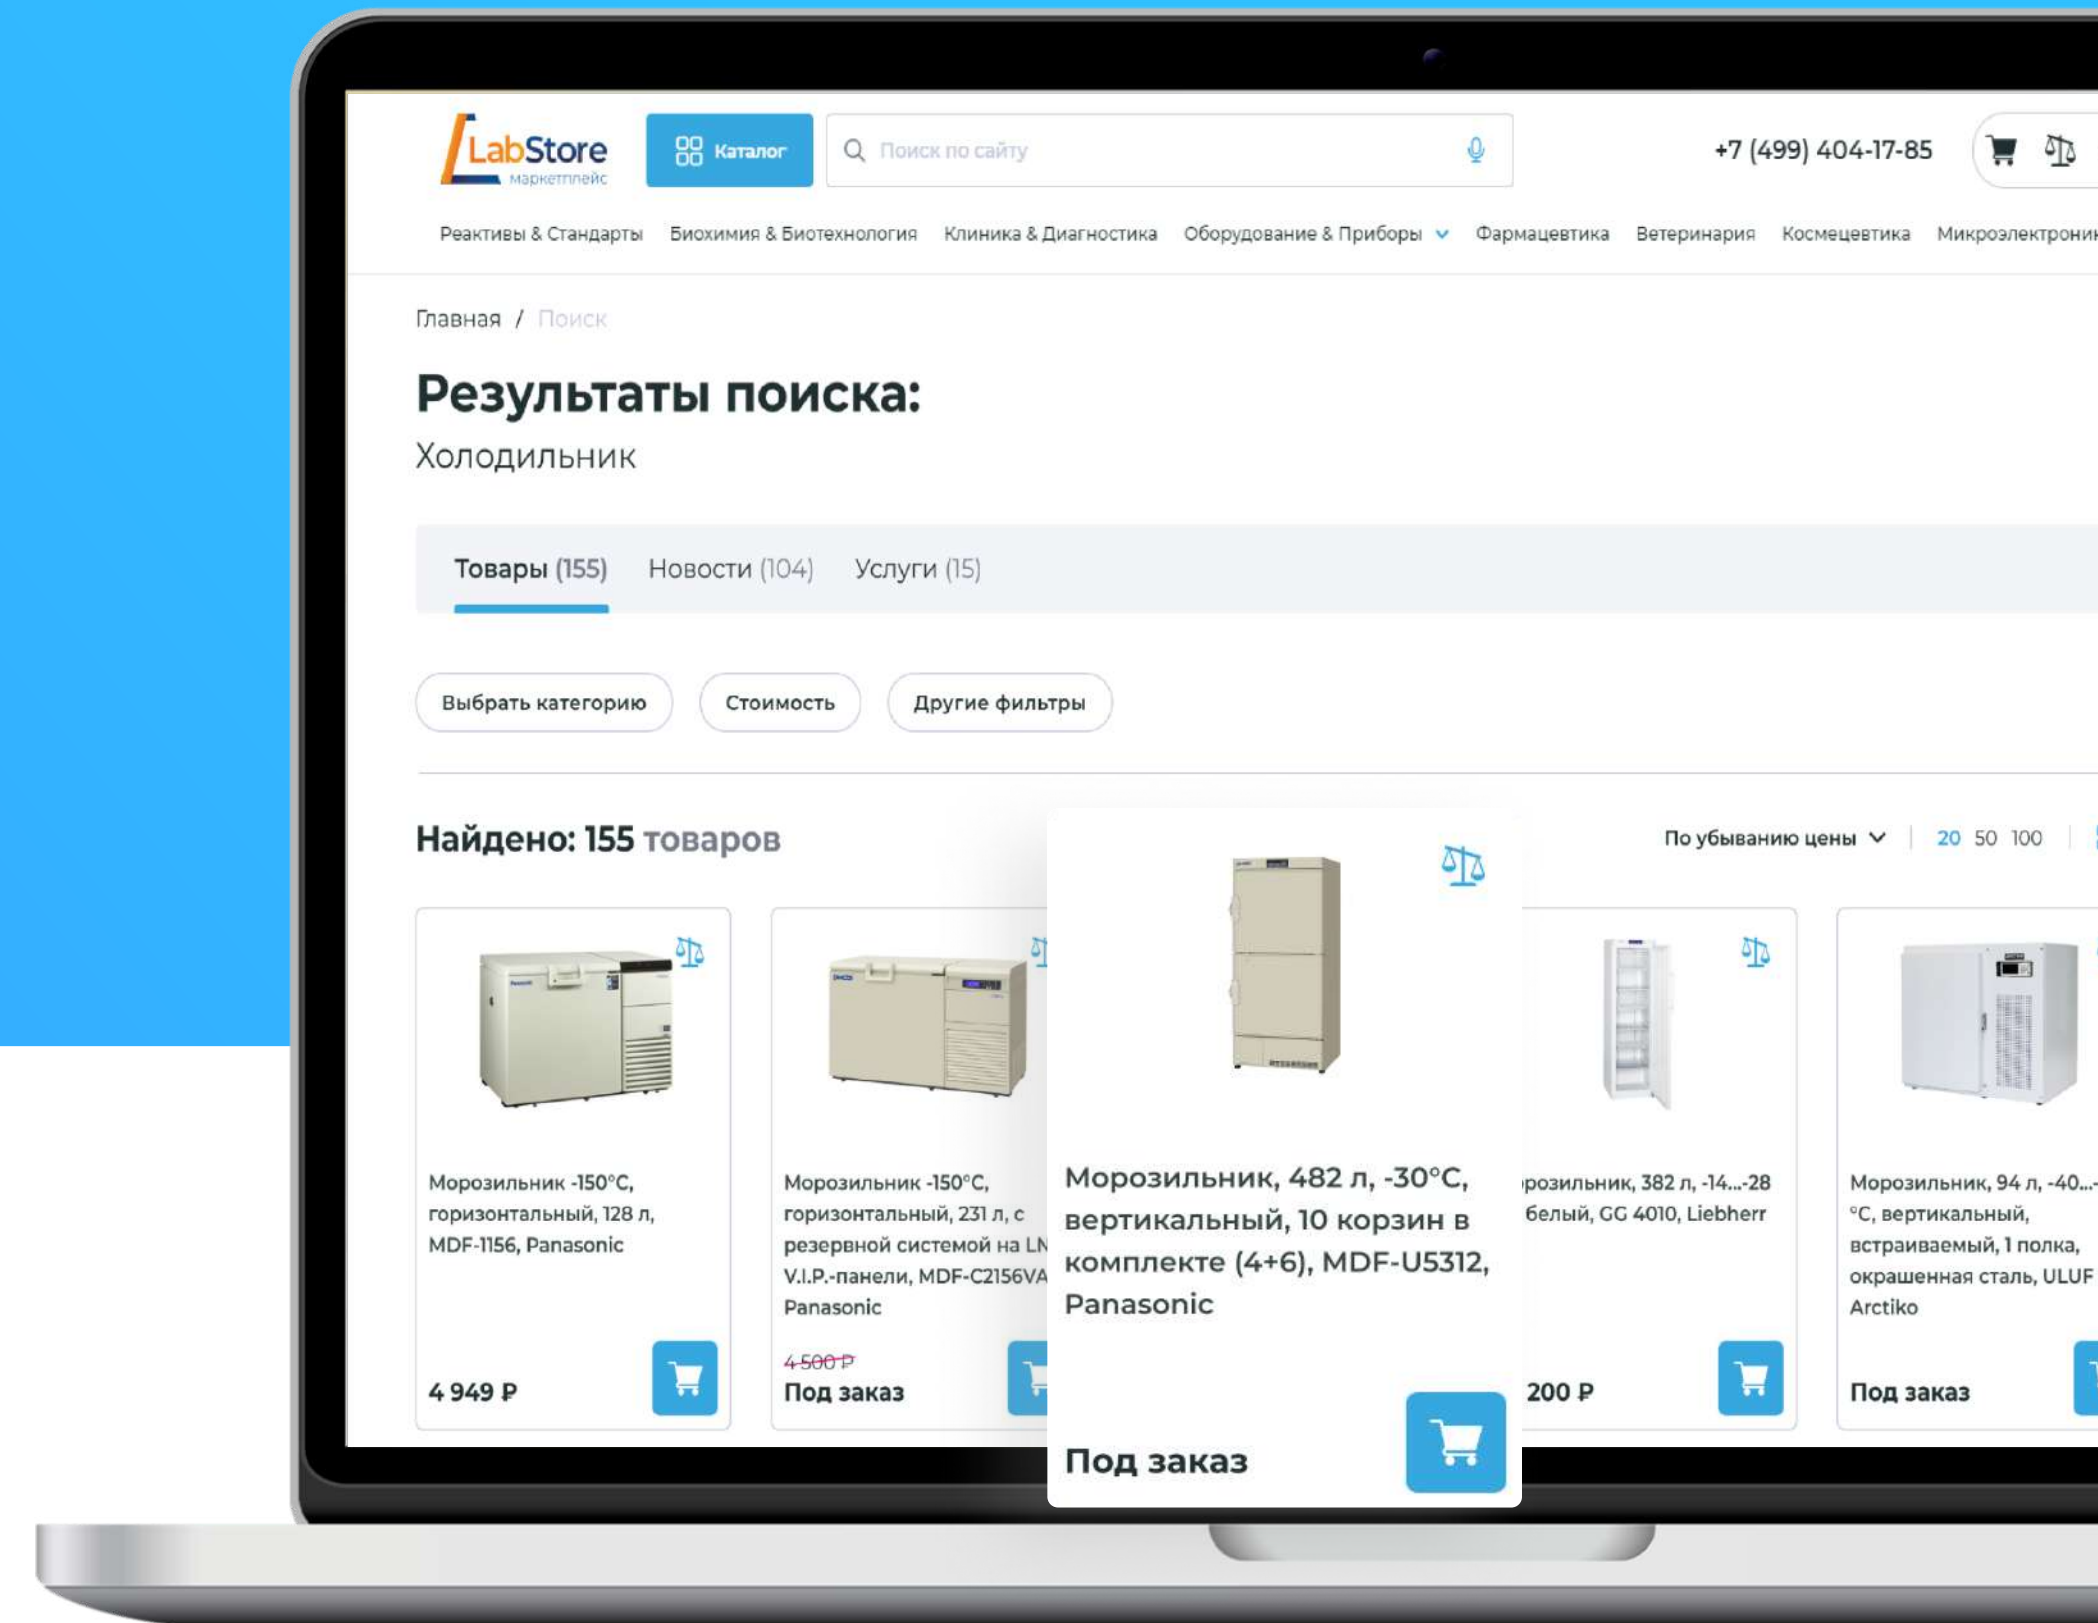

Разработка маркетплейса-агрегатора товаров для оснащения лабораторий

Умный сквозной поиск Elasticsearch

Голосовой поиск. Посетители сайта могут проговорить свой запрос. Система распознавания голоса переводит его в текст и автоматически вводит в адресную строку.