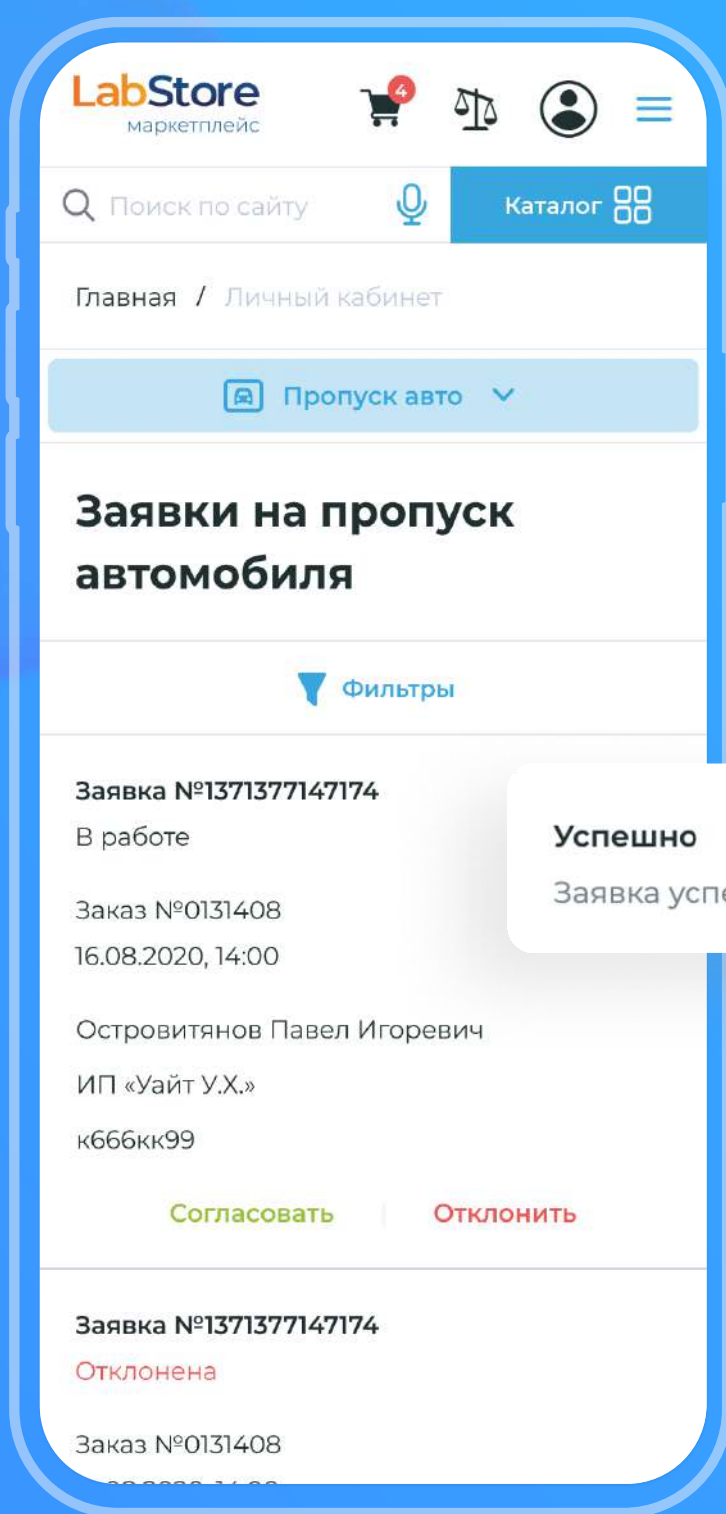

Создание заявок