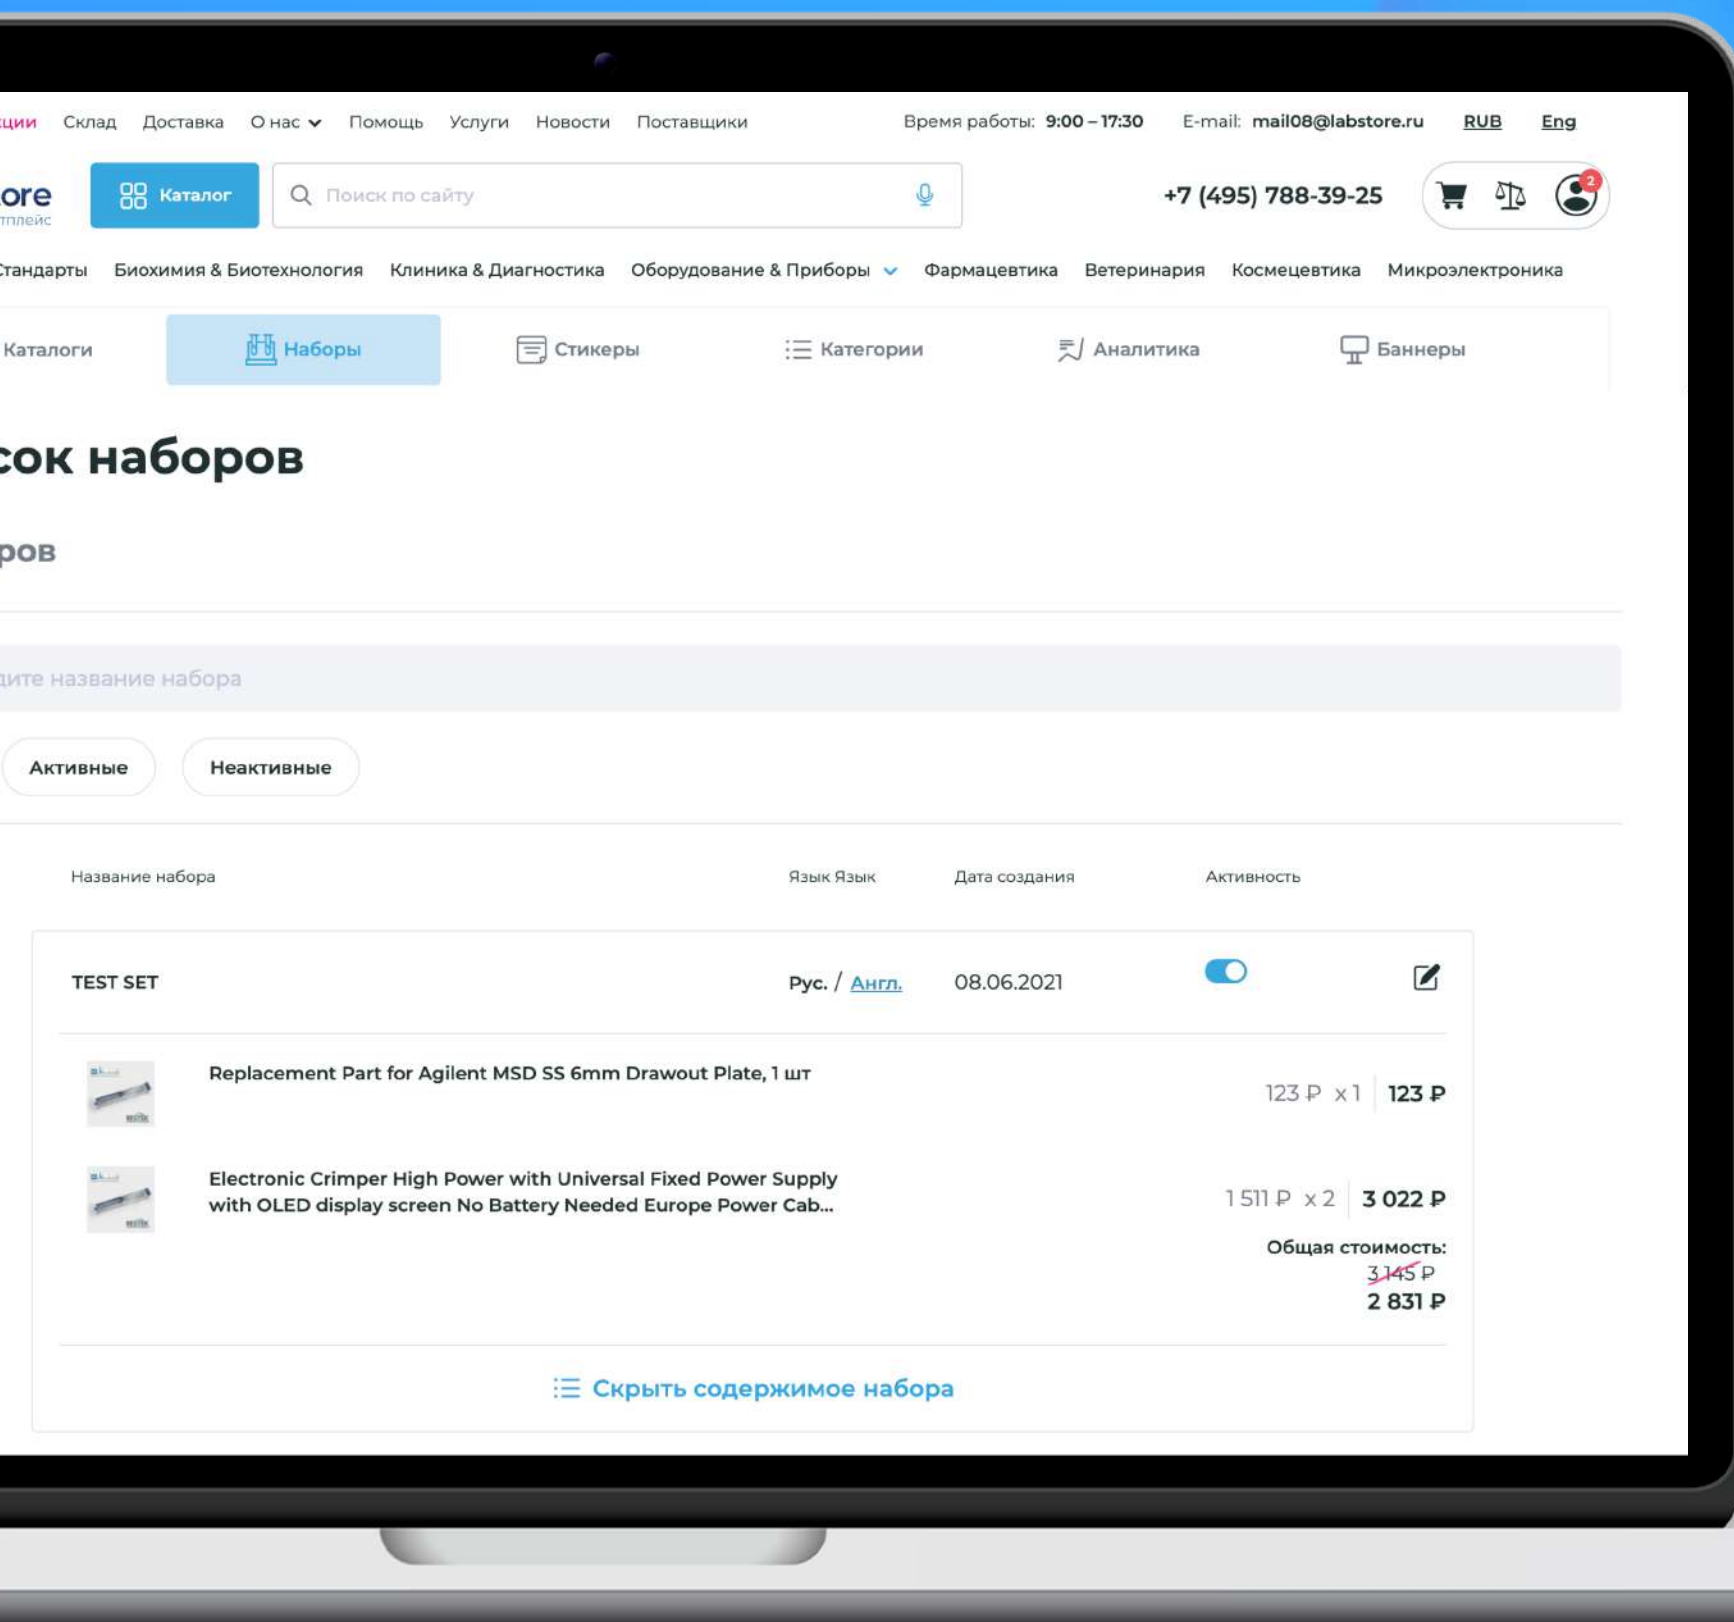

Создание товарных наборов