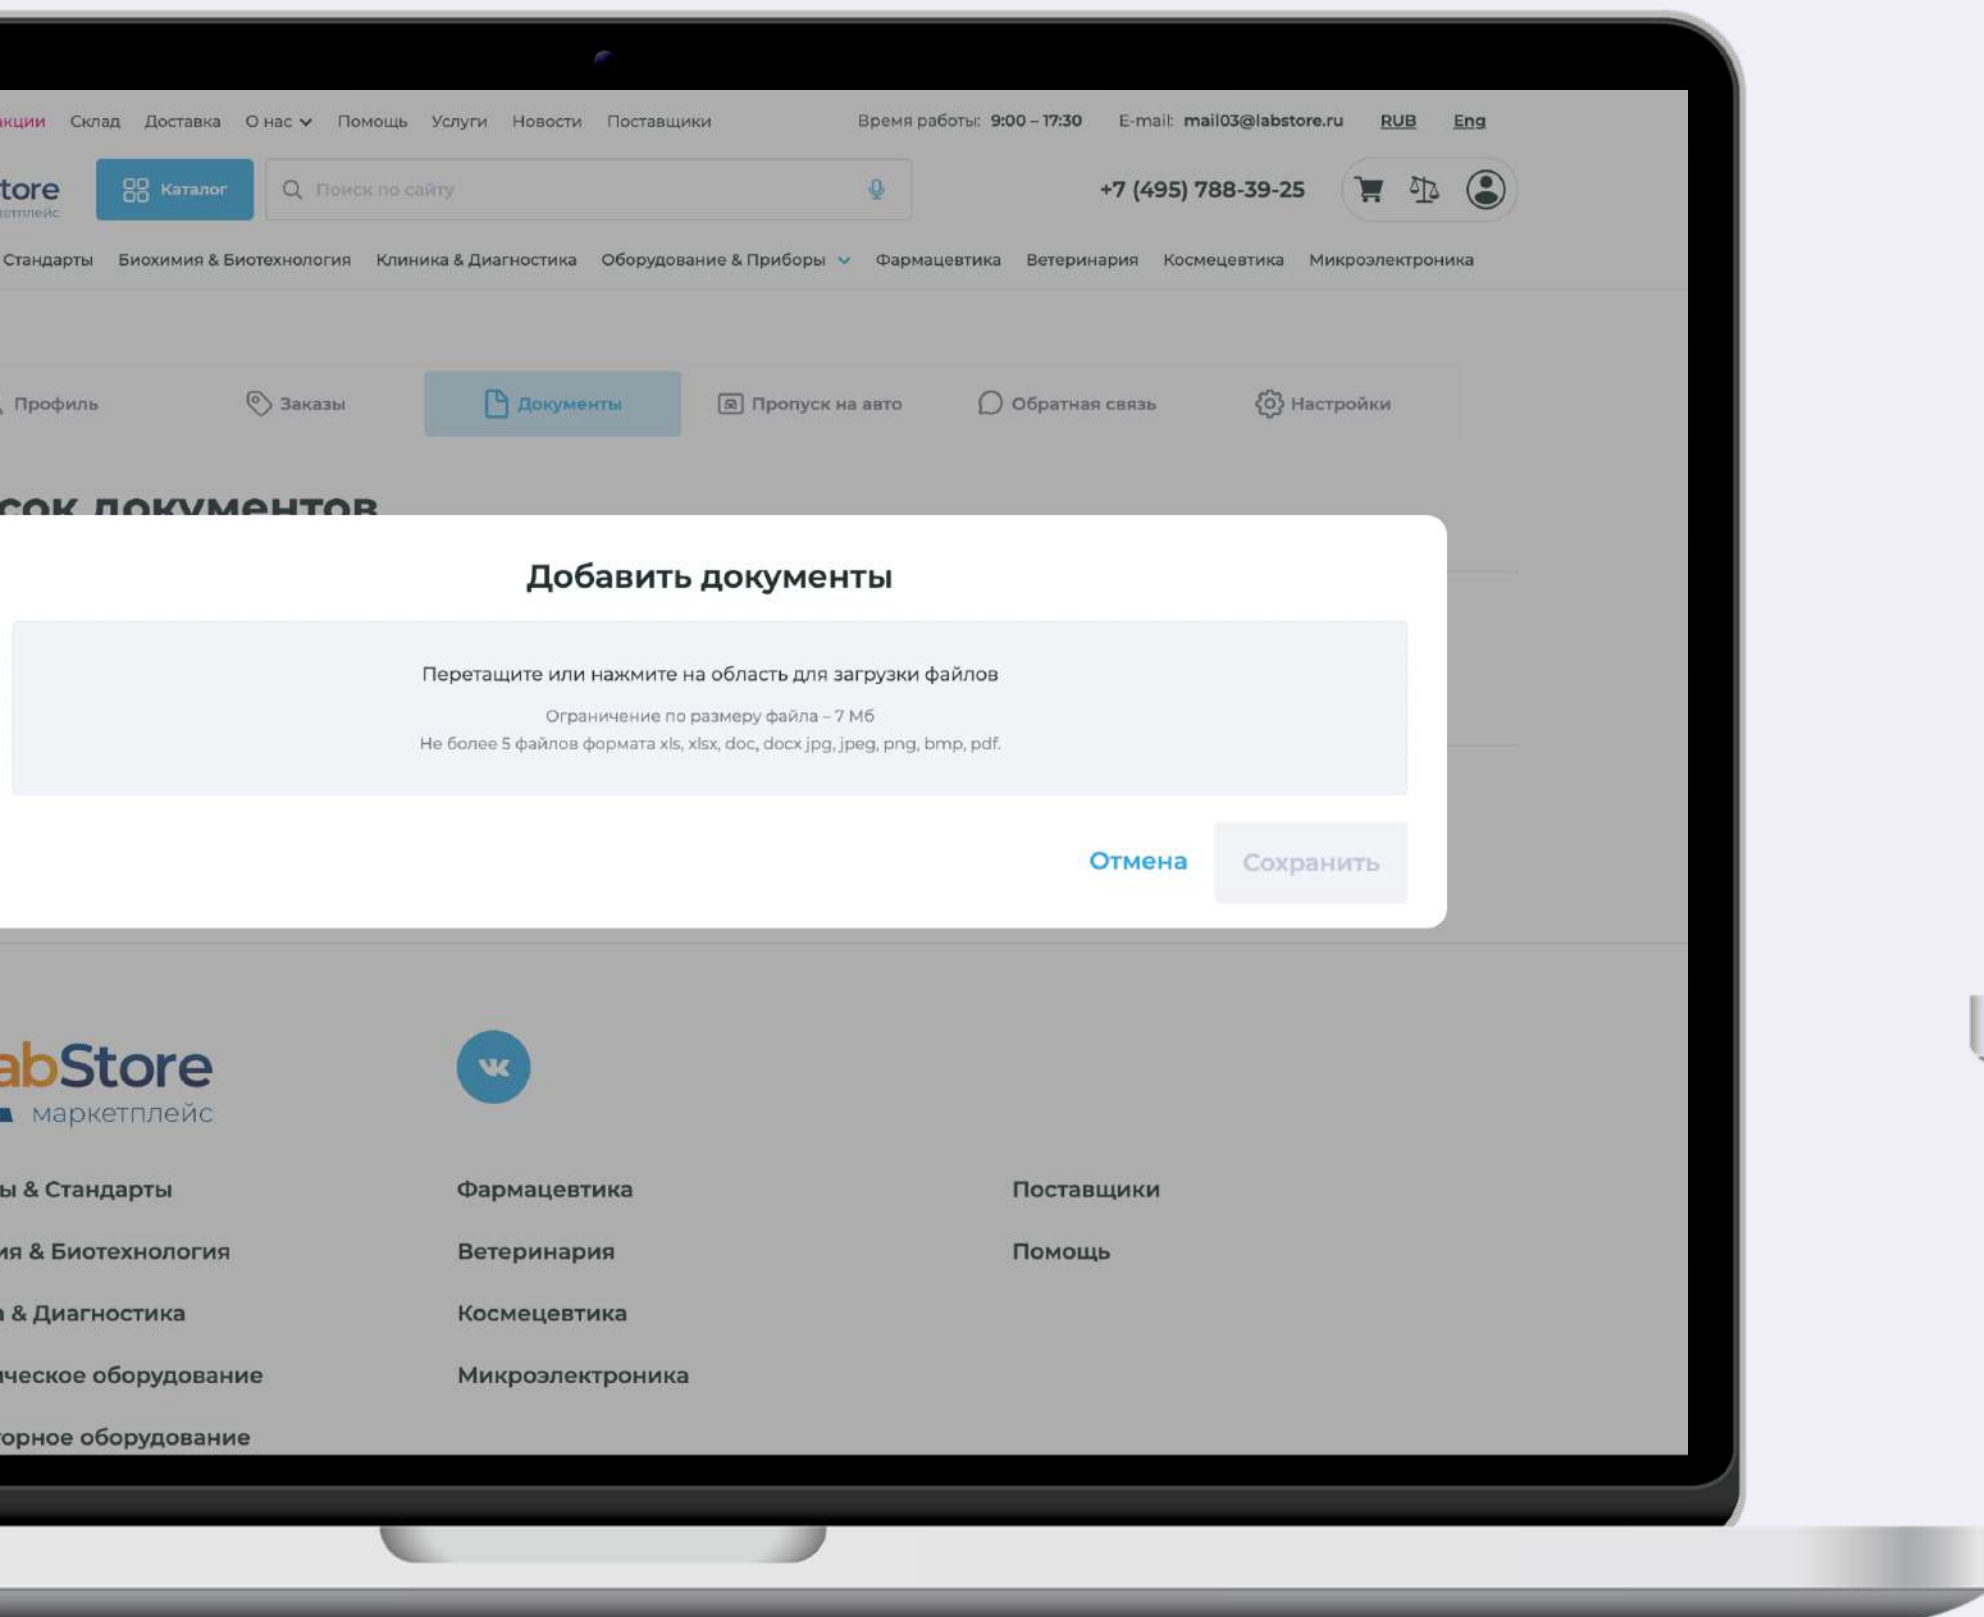

Разработка маркетплейса-агрегатора товаров для оснащения лабораторий

Умный сквозной поиск Elasticsearch

Голосовой поиск. Посетители сайта могут проговорить свой запрос. Система распознавания голоса переводит его в текст и автоматически вводит в адресную строку.

Легкий и удобный импорт каталогов

Создание товарных наборов

Согласование документов

Постановка задач

Модуль создания задачи для сотрудников внутри компании помогает сотрудникам компании-поставщика управлять ассортиментом интернет-магазина и задачами по обработке заказов.