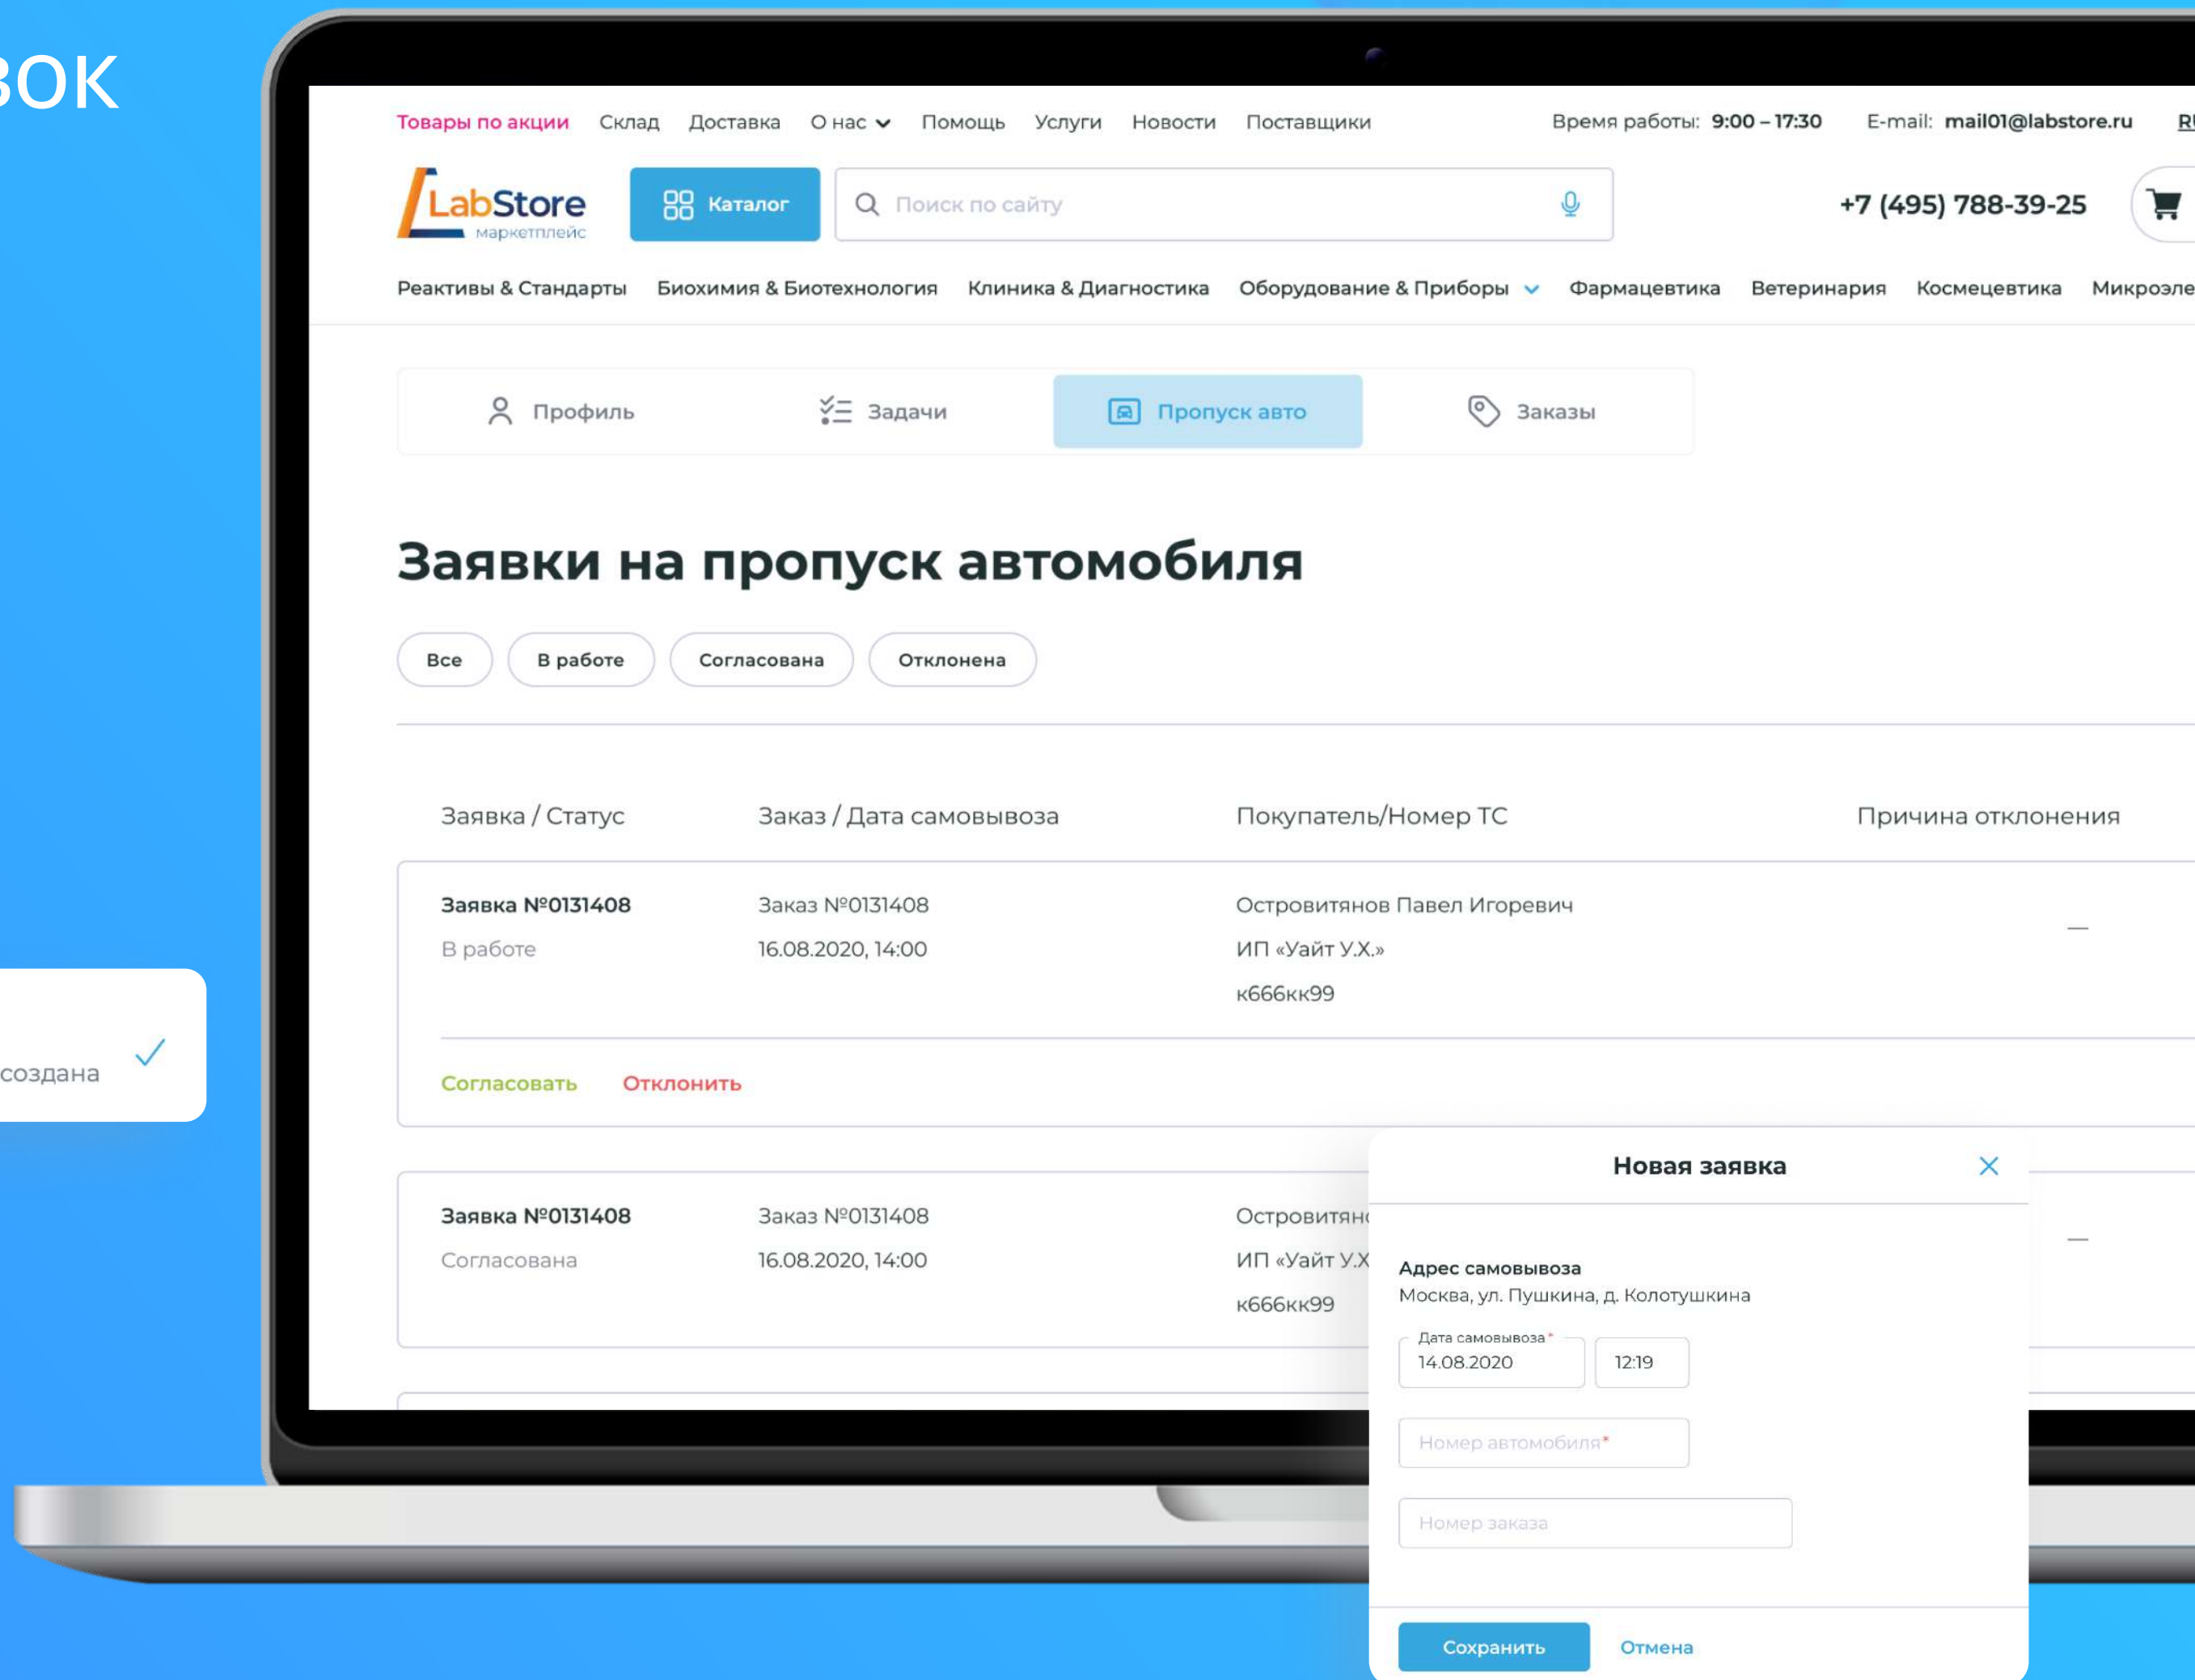

Создание заявок